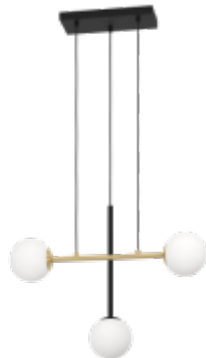

LED lámpa, függeszték, mennyezeti, 3xE14 foglalat, fehér, EGLO, PAZ, 390177

Modern stílusú, EGLO függesztett **LED lámpatest**

- Fehér színű acél anyagú lámpatest ideális megvilágítást nyújt a szobában.
- 3db E14-es foglalattal
- Mennyezeti és 145 cm hosszú függesztett változatban is kapható

Általános információk	
Foglalat típusa	E14
Villamos adatok	
Névleges feszültség	230 V AC
Működési feszültség tartomány (V)	220-240
Frekvencia (Hz)	50-60
Terhelhetőség (max. W)	40
Méret	
Szélesség (mm)	195
Hosszúság (mm)	635
Magasság (mm)	1500
Fizikai- és környezeti- adatok	
Szín	Fehér
Forma	Modern
Konstrukció és anyag	acél
Környezetállóság (IP kategória)	IP20
Alkalmazás, stílus	
Elhelyezés	Beltéri
Felhasználás helye (elsődleges)	Nappali/szoba
Felhasználás helye (másodlagos)	Hálószoba
Szerelhetőség	Falon kívüli
Lámpatípus	Függeszték
Stílus	Modern
Rendelési információk	
Termék tartalma	A termék fényforrást nem tartalmaz!