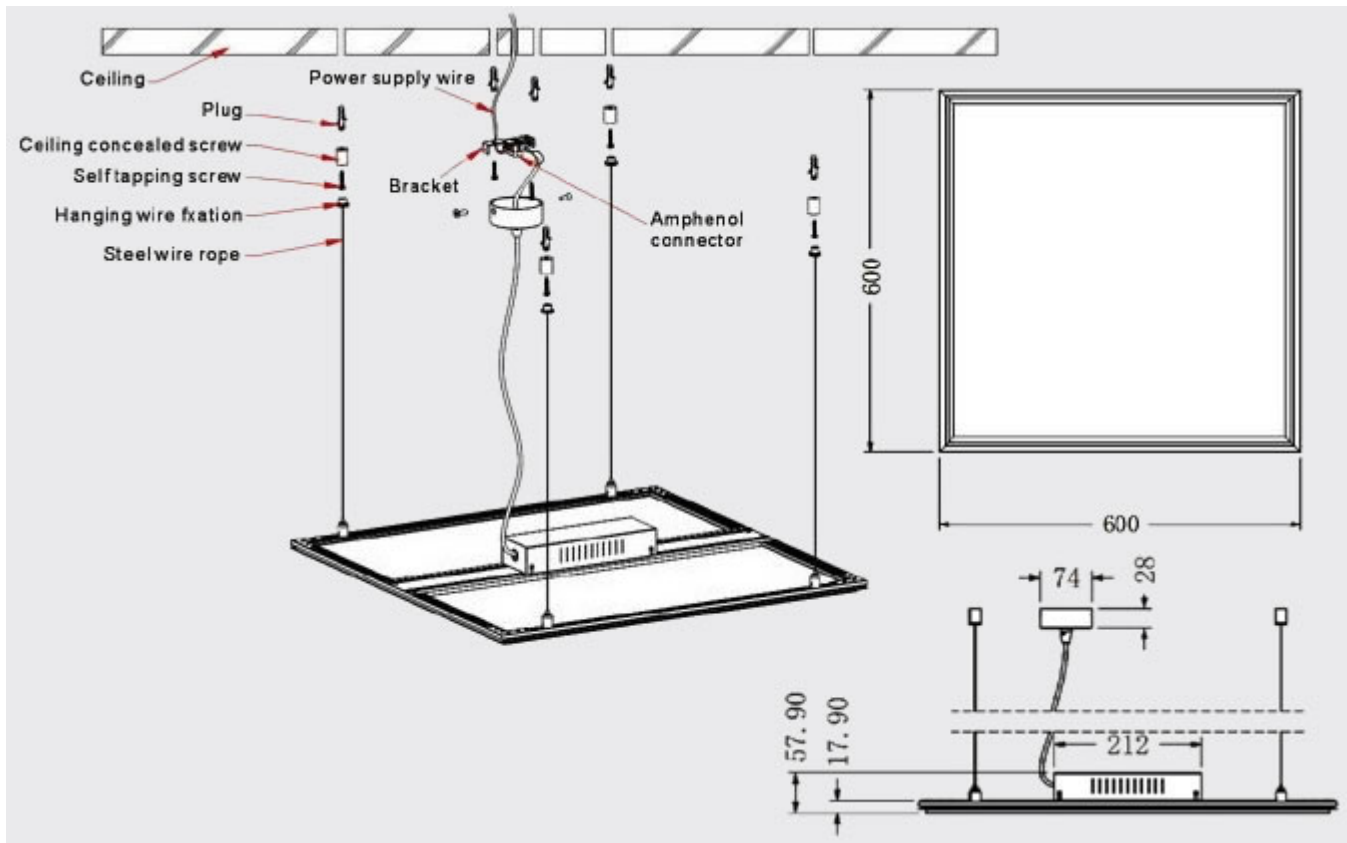

Általános információk	
Jótállás időtartama (év)	5 év
Várható élettartam (óra)	50000
Villamos adatok	
Névleges feszültség	230 V AC
Frekvencia (Hz)	50-60
Teljesítmény (W vagy W/méter)	36
Teljesítmény tényező	>0.9
Világítástechnikai adatok	
Beépített LED típus	SMD
Szín	CCT
Fényáram (lumen vagy lm/m)	4320
Sugárzási szög (°)	120
Fény hasznosítás (lumen/Watt)	120
Színvisszaadás (CRI)	>80
UGR	<19
Méret	
Szélesség (mm)	595
Hosszúság (mm)	595
Mélység (mm)	9
Fizikai- és környezeti- adatok	
Szín	Fehér
Forma	Négyzet
Konstrukció és anyag	Alumínium + PMMA + PC
Működési hőmérséklet tartomány (C°)	-20°C / +45°C