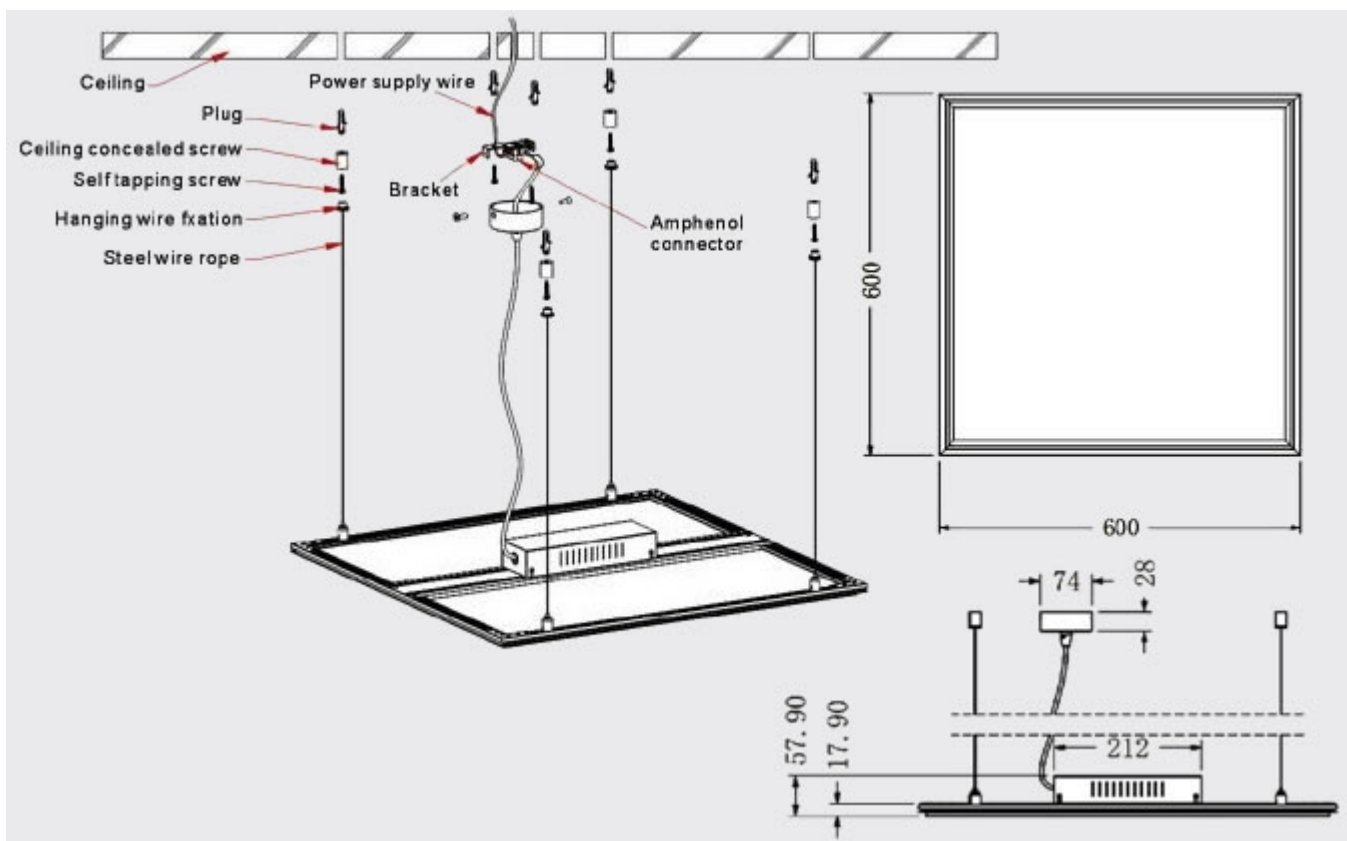

LED panel, 600 x 600 mm, 40 Watt, 120 lm/W, természetes fehér

LED panel fehér keretben, akár fővilágítás készítéséhez is

A LED panel külön tápegységről működik, mely tápegység része a csomagnak.

- 40 Watt
- 4950 lumen
- Méret: 595 mm x 595 mm x 9 mm

A panelt a szabványos méretű irodai álmennyezet kazettába lehet közvetlenül behelyezni.

Felületen kívüli szerelésre 2 másik alternatíva van:

1. Szerelőkeret
2. Függeszték

Ez utóbbit mutatjuk be az alábbi illusztrációval:

Általános információk	
Jótállás időtartama (év)	2 év
Várható élettartam (óra)	25.000
Villamos adatok	
Névleges feszültség	30-42 V DC
Teljesítmény (W vagy W/méter)	40
Teljesítmény tényező	>0,9
Világítástechnikai adatok	
Beépített LED típus	SMD LED
Szín	Természetes fehér
Színhőmérséklet (Kelvin) - megközelítő adat	4000
Fényáram (lumen vagy lm/m)	4950
Sugárzási szög (°)	120
Fény hasznosítás (lumen/Watt)	120
Színvisszaadás (CRI)	>80
Méret	
Szélesség (mm)	595
Hosszúság (mm)	595
Magasság (mm)	9
Fizikai- és környezeti- adatok	
Szín	Fehér
Forma	Négyzetes
Működési hőmérséklet tartomány (C°)	-20C/ +40°C
Környezetállóság (IP kategória)	IP20
Alkalmazás, stílus	
Szerelhetőség	Süllyeszthető/függeszthető
Speciális tulajdonságok	
Be- ki- kapcsolási ciklusok száma	15000
Rendelési információk	
Termék tartalma	Panel és tápegység