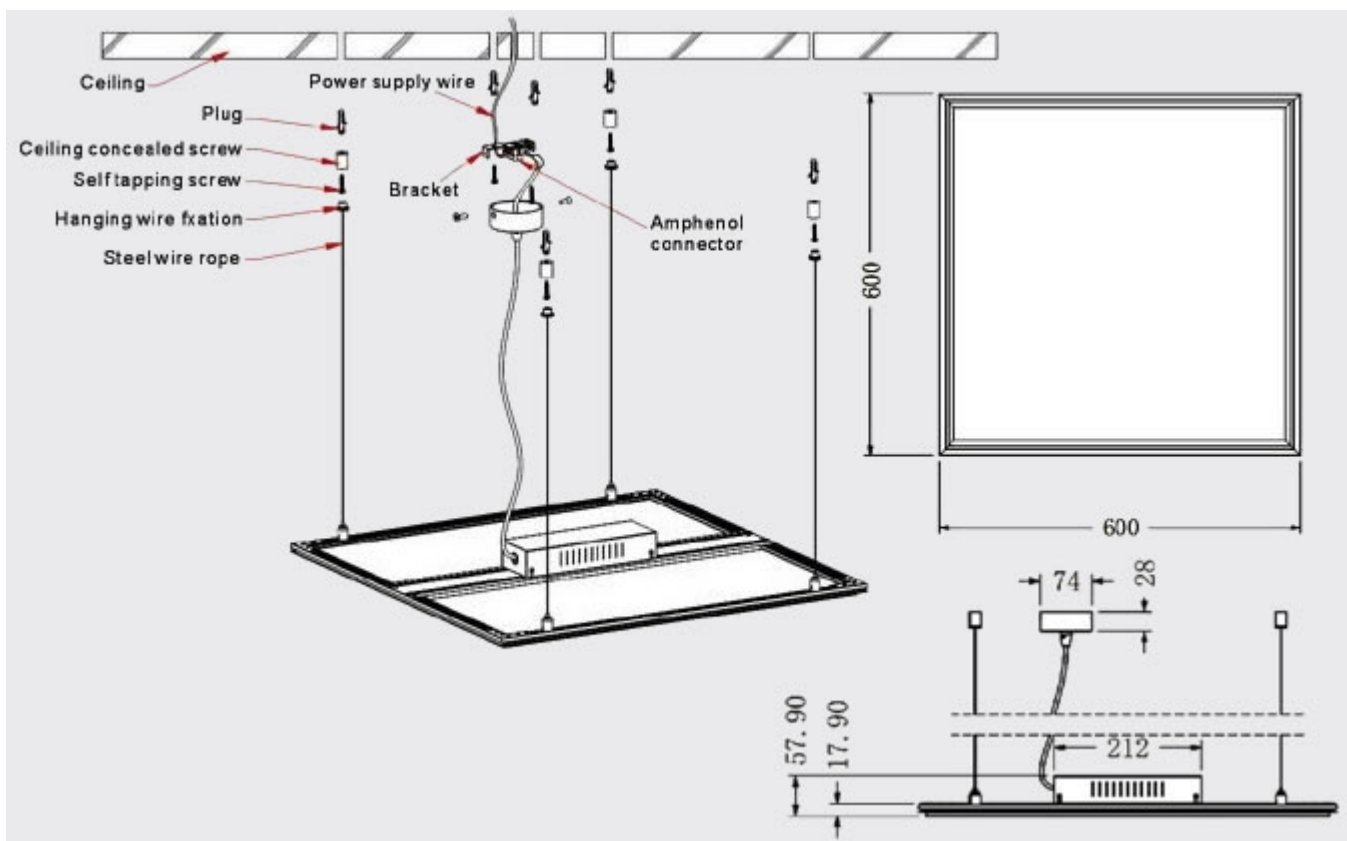

LED panel, 600 x 600 mm, 40 Watt, 120 lm/W, hideg fehér

Ultra vékony ~ 1 cm vastag LED panel fehér keretben, akár fővilágítás készítéséhez is

A LED panel külön tápegységről működik, mely tápegység része a csomagnak.

- 40 Watt
- 4950 lumen
- Méret: 595 mm x 595 mm x 9 mm

A panelt a szabványos méretű irodai álmennyezet kazettába lehet közvetlenül behelyezni.

Felületen kívüli szerelésre 2 másik alternatíva van:

1. Szerelőkeret
2. Függeszték

Ez utóbbit mutatjuk be az alábbi illusztrációval:

Általános információk	
Jótállás időtartama (év)	2 év
Várható élettartam (óra)	25000
Villamos adatok	
Névleges feszültség	30-42 V DC
Teljesítmény (W vagy W/méter)	40
Teljesítmény tényező	>0,9
Világítástechnikai adatok	
Beépített LED típus	SMD LED
Szín	Hideg fehér
Színhőmérséklet (Kelvin) - megközelítő adat	6500
Fényáram (lumen vagy lm/m)	4950
Sugárzási szög (°)	120
Fény hasznosítás (lumen/Watt)	120
Színvisszaadás (CRI)	>80
Méret	
Szélesség (mm)	595
Hosszúság (mm)	595
Magasság (mm)	9
Fizikai- és környezeti- adatok	
Szín	Fehér
Forma	Négyzetes
Környezetállóság (IP kategória)	IP20
Alkalmazás, stílus	
Szerelhetőség	Süllyeszthető/függeszthető
Speciális tulajdonságok	
Be- ki- kapcsolási ciklusok száma	15000
Rendelési információk	
Termék tartalma	Panel és tápegység