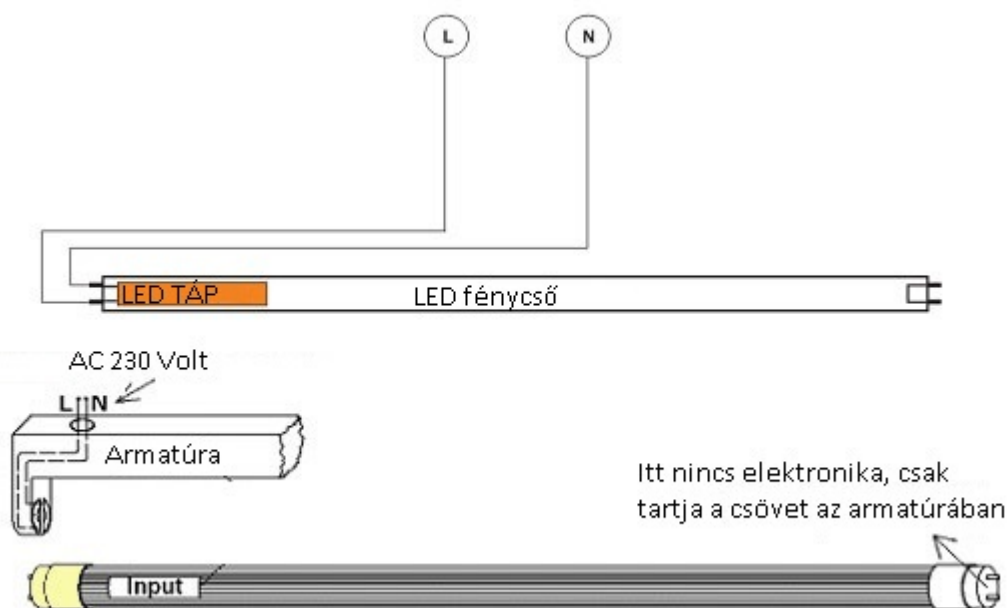

A Nanoplastic technológiával készült világítófelület. Az egyenletes fényszórás mellett, törés ellen is biztonságosabb, mint az üvegfelület. Ráadásul sokkal vékonyabb, mint a polikarbonát, sokkal jobb fényáteresztéssel.

A meglévő armatúráinkat sem kell eldobnunk, azokba simán becsavarhatóak a LED fénycsövek, csupán egy egyszerű átkötést kell eszközölni: egyszerűen ki kell iktatni a főtápkercset és a fénycsőgyújtót, majd direktbe bekötni a 230 voltot a T8-as LED fénycső azon végét tartó foglalatra, amelyen a fénycső gyári címkéje található.

FIGYELEM:

- A földelés vezetékét minden esetben be kell kötni az armatúrába.
- Bízza szakemberre az üzembe helyezést.

Az alábbi ábrán látható egy egyszerűsített bekötési vázrajz:

Általános információk	
Foglat típusa	T8
Fejelés típusa	G13
Jótállás időtartama (év)	5 év
Várható élettartam (óra)	25000
Villamos adatok	
Névleges feszültség	230 V AC
Működési feszültség tartomány (V)	220 - 240
Frekvencia (Hz)	50-60
Teljesítmény (W vagy W/méter)	7.5
Világítástechnikai adatok	
Szín	Hideg fehér
Színhőmérséklet (Kelvin) - megközelítő adat	6500
Fényáram (lumen vagy lm/m)	850
Sugárzási szög (°)	160
Fény hasznosítás (lumen/Watt)	110
Színvisszaadás (CRI)	>80
Méret	
LED fénycső hossza	60cm
Átmérő (mm)	28
Fizikai- és környezeti- adatok	
Szín	Fehér
Forma	Fénycső
Konstrukció és anyag	Nanoplastic
Környezetállóság (IP kategória)	IP20
Alkalmazás, stílus	
Elhelyezés	Beltéri
Szerelhetőség	Falon kívüli
Speciális tulajdonságok	
Be- ki- kapcsolási ciklusok száma	15000