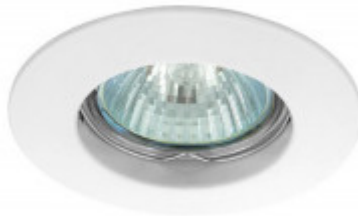

## LED lámpatest, mennyezeti, spot, GX53 foglalat, fehér, LUTO

A **Kanlux LUTO** egy visszafogott színekkel rendelkező klasszikus **spot lámpatest**.

A fehér lámpatest diszkrét hangulatot kölcsönöznek nem csupán az otthonoknak, de a szállodák és kávézók belső tereinek is.

- Maximális teljesítmény: 10 watt
- Foglalat: GX5,3
- Fényforrás: MR16. **A fényforrás nem tartozék!**

Általános információk	
Foglalat típusa	GX53
Villamos adatok	
Névleges feszültség	12 V DC
Terhelhetőség (max. W)	50
Csatlakozó típusa	szabad kábelvégződések
Méret	
Átmérő (mm)	85
Magasság (mm)	25
Fizikai- és környezeti- adatok	
Szín	Fehér
Konstrukció és anyag	alumínium
Működési hőmérséklet tartomány (C°)	5 + 25
Környezetállóság (IP kategória)	IP20