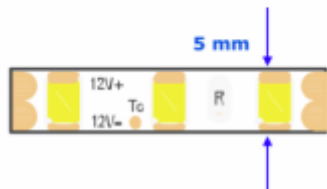

LED szalag, 2835, 120 led/m, 9 Watt/m, természetes fehér, 800 lumen/m, keskeny, 5mm, 5 év garancia

Vásárlási mértékegység: 1 méter.
1 darab a kosárban 1 métert jelent.
Minimum rendelhető mennyiség: 1 méter.

Prémium sorozat. 5 év garanciával.

Extra keskeny szalag: 5 mm

150 lumen / Watt fényhasznosítás

Ezek a LED szalagok 5 méteres gyári tekercsben kaphatóak, **így nem teljes tekercs rendelése esetén (5 méter) a szalag vége nem tartalmazza a betápkábelt.** Ennek megoldására következőket ajánljuk:

Általános információk	
Jótállás időtartama (év)	5 év
Várható élettartam (óra)	30000
Villamos adatok	
Névleges feszültség	12 V DC
Működési feszültség tartomány (V)	12
Teljesítmény (W vagy W/méter)	9
Világítástechnikai adatok	
Beépített LED típus	SMD 2835
LED-ek száma (db vagy db/méter)	120
LED chip	SMD 2835
Szín	Természetes fehér
Színhőmérséklet (Kelvin) - megközelítő adat	4000
Fényáram (lumen vagy lm/m)	800
Sugárzási szög (°)	120
Fény hasznosítás (lumen/Watt)	150
Színvisszaadás (CRI)	>80
Méret	
Szélesség (mm)	5
Hosszúság (mm)	5000

Általános információk**Villamos adatok****Világítástechnikai adatok****Méret**

Magasság (mm)	2
Fizikai- és környezeti- adatok	
Környezetállóság (IP kategória)	IP20
Alkalmazás, stílus	
Elhelyezés	Beltéri
Speciális tulajdonságok	
Dimmelhetőség (fényerő szabályozhatóság)	Igen
Vágási pontok	4 ledenként
Rendelési információk	
Kiszerezés	5 m/tekercs