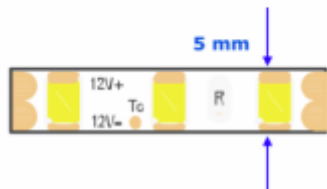

LED szalag, 2835, 120 led/m, 9 Watt/m, meleg fehér, 800 lumen/m, keskeny, 5mm, 5 év garancia

Vásárlási mértékegység: 1 méter.
1 darab a kosárban 1 métert jelent.
Minimum rendelhető mennyiség: 1 méter.

Prémium sorozat. 5 év garanciával.

Extra keskeny szalag: 5 mm

150 lumen / Watt fényhasznosítás

Ezek a LED szalagok 10 méteres gyári tekercsben kaphatóak, **így nem teljes tekercs rendelése esetén (10 méter) a szalag vége nem tartalmazza a betápkábelt.** Ennek megoldására következőket ajánljuk:

Általános információk	
Jótállás időtartama (év)	5 év
Várható élettartam (óra)	30000
Villamos adatok	
Névleges feszültség	12 V DC
Működési feszültség tartomány (V)	12
Teljesítmény (W vagy W/méter)	9
Világítástechnikai adatok	
Beépített LED típus	SMD 2835
LED-ek száma (db vagy db/méter)	120
LED chip	SMD 2835
Szín	Természetes fehér
Színhőmérséklet (Kelvin) - megközelítő adat	2700
Fényáram (lumen vagy lm/m)	800
Sugárzási szög (°)	120
Fény hasznosítás (lumen/Watt)	150
Színvisszaadás (CRI)	>80
Méret	
Szélesség (mm)	5
Hosszúság (mm)	10000

Általános információk**Villamos adatok****Világítástechnikai adatok****Méret**

Magasság (mm)	2
Fizikai- és környezeti- adatok	
Környezetállóság (IP kategória)	IP20
Alkalmazás, stílus	
Elhelyezés	Beltéri
Speciális tulajdonságok	
Dimmelhetőség (fényerő szabályozhatóság)	Igen
Vágási pontok	4 ledenként
Rendelési információk	
Kiszerezés	10 m/tekercs