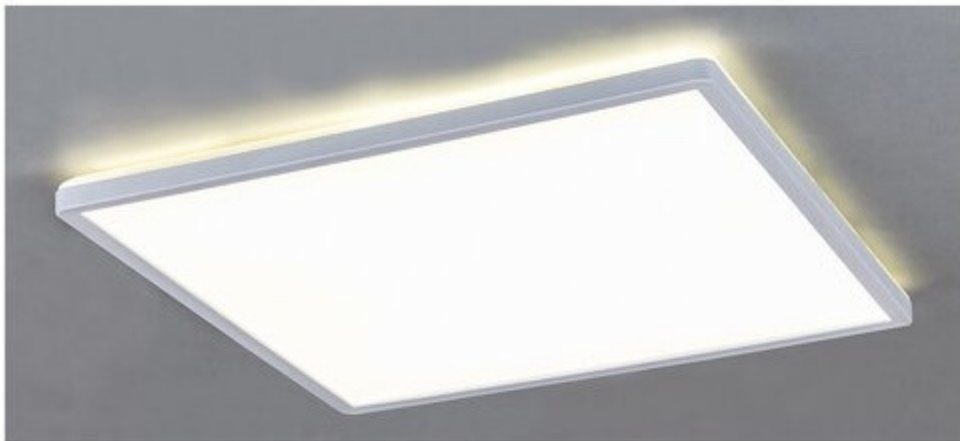

## LED panel, mennyezeti, 22W, természetes fehér, 3 lépésben dimmelhető, négyzet, Rábalux, Pavel

### Mennyezeti LED lámpatest, 3 lépésben dimmelhető, Backlight effect

- Természetes fehér ( 4000K ) fényrel világít
- **A lámpa** fali kapcsolóval **3 lépésben dimmelhető, azaz a fényereje tetszés szerint változtatható.**
- **Backlight effect**, azaz a lámpa felfele is világít, **háttérfényt** adva ezzel.
- **Energiatakarékos**, beépített LED fényforrással
- **Extra vékony kialakítás:** 420 mm x 420 mm és mennyezettől mért távolsága 28,5 mm
- **5 év garanciával!**
- Alkalmazás: pl. **otthoni környezetben, akár szállodákban is**
- Kisebb és kerek változatban is kapható!

<b>Általános információk</b>	
Jótállás időtartama (év)	5 év
Várható élettartam (óra)	20000
<b>Villamos adatok</b>	
Névleges feszültség	230 V AC
Működési feszültség tartomány (V)	230
Frekvencia (Hz)	50
Teljesítmény (W vagy W/méter)	22
<b>Világítástechnikai adatok</b>	
Beépített LED típus	SMD
Szín	Természetes fehér
Színhőmérséklet (Kelvin) - megközelítő adat	4000
Fényáram (lumen vagy lm/m)	2200
Fény hasznosítás (lumen/Watt)	100
<b>Méret</b>	
Szélesség (mm)	420
Hosszúság (mm)	420
Egyéb	Mennyezettől való távolsága 28,5 mm.
<b>Fizikai- és környezeti- adatok</b>	
Szín	Fehér
Forma	Négyzet
Konstrukció és anyag	Műanyag