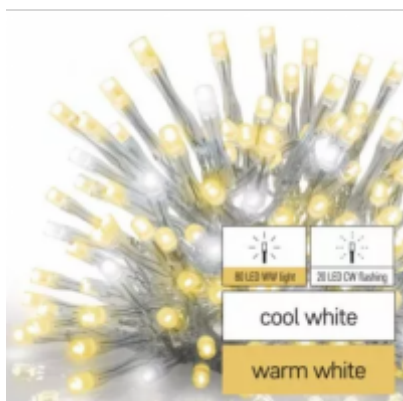

Led fényfüzér, sorolható, beltéri/ kültéri, 100 led, 2.5 m, jégcsap, villogó, időzíthető, IP44, standard

A kültéri fényfüzerek a karácsonyi ünnepek kedvelt dekorációs eleme, amelyeket használhatunk beltéren, de a teraszon, a kertben is.

- **LED fényfüzérhez az adapter + kábel külön vásárolható!**
- **Sorolható**, azaz nagyobb szakaszokat is lehet csinálni
- **IP44, tehát kültéren is alkalmazható**
- **A fényfüzér világítását 100 meleg és hideg fehér LED biztosítja**
- LED-ek közötti távolság: 10 cm; led-ek mérete: 5mm
- Kábel színe átlátszó
- **Javasoljuk a hozzáillő áttetsző színű elosztó kábelt és a fehér színű adaptert.**

Általános információk	
Jótállás időtartama (év)	2 év
Várható élettartam (óra)	10000
Villamos adatok	
Névleges feszültség	30-42 V DC
Világítástechnikai adatok	
LED-ek száma (db vagy db/méter)	100
Szín	Speciális fény
Fizikai- és környezeti- adatok	
Forma	Füzér
Környezetállóság (IP kategória)	IP44
Alkalmazás, stílus	
Elhelyezés	Beltéri/kültéri
Felhasználás helye (elsődleges)	Kert/terasz
Felhasználás helye (másodlagos)	Nappali/szoba