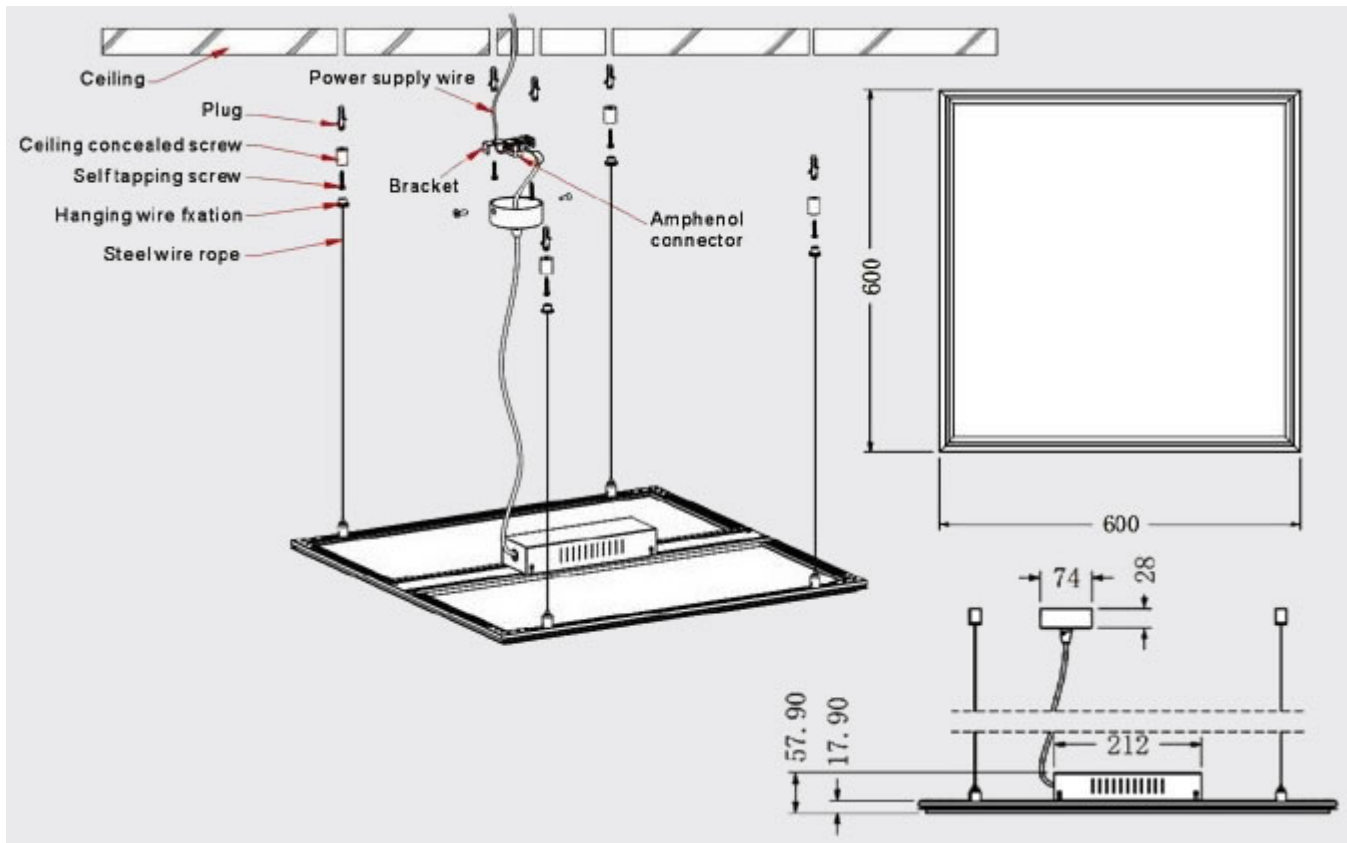

Általános információk

Jótállás időtartama (év)	2 év
Várható élettartam (óra)	20000

Villamos adatok

Névleges feszültség	230 V AC
Működési feszültség tartomány (V)	220-240
Frekvencia (Hz)	50/60
Teljesítmény (W vagy W/méter)	29
Telj. megfeleléség (hagyományos izzó)	150

Világítástechnikai adatok

Beépített LED típus	SMD
Szín	Természetes fehér
Színhőmérséklet (Kelvin) - megközelítő adat	4500
Fényáram (lumen vagy lm/m)	3960
Sugárzási szög (°)	120
Fény hasznosítás (lumen/Watt)	137
Szín tartás	<6

Méret

Szélesség (mm)	595
Hosszúság (mm)	595
Mélység (mm)	13

Fizikai- és környezeti- adatok

Szín	Fehér
Forma	Négyzet
Konstrukció és anyag	Alumínium + PMMA + PC