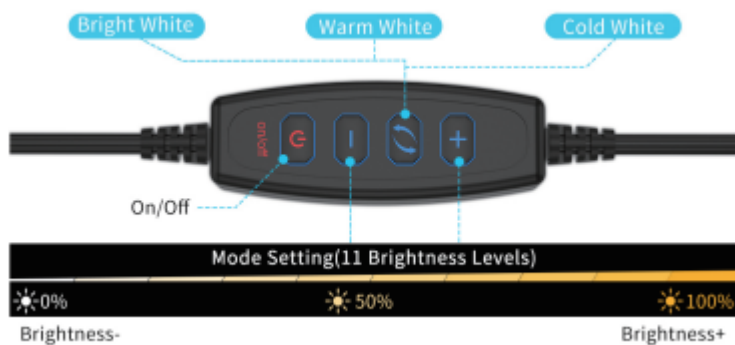

Szelfi gyűrűs LED lámpa, asztali, 10W, USB, állvánnyal, távirányítóval, állítható színhőmérséklet (CCT), dimmelhető, Optonica

Kör alakú LED szelfi lámpa asztali állvánnyal.

- Tökéletes szelfi kép vagy videó készítéséhez rossz fényviszonyok között is
- **USB véggel** könnyen csatlakoztató telefonhoz, powerbankhoz, számítógéphez stb.
- **A kapcsolóval**
 - ki és bekapcsolható
 - állítható a LED lámpa színhőmérséklete (CCT) természetes fehér - meleg fehér - hideg fehér között
 - 11 mód fokozat közül állítható a fény erőssége.
- A szelfi LED lámpa feje, magassága , és telefontartója állítható

Általános információk	
Jótállás időtartama (év)	2 év
Villamos adatok	
Max. névleges feszültség (V)	5
Teljesítmény (W vagy W/méter)	10
Világítástechnikai adatok	
Szín	CCT
Fényáram (lumen vagy lm/m)	800
Sugárzási szög (°)	120
Fény hasznosítás (lumen/Watt)	80
Fizikai- és környezeti- adatok	
Szín	Fekete
Forma	gyűrűs
Alkalmazás, stílus	
Elhelyezés	Beltéri
Lámpatípus	Asztali
Speciális tulajdonságok	
Dimmelhetőség (fényerő szabályozhatóság)	Igen
Szín állíthatóság fehér színre (CCT)	Igen