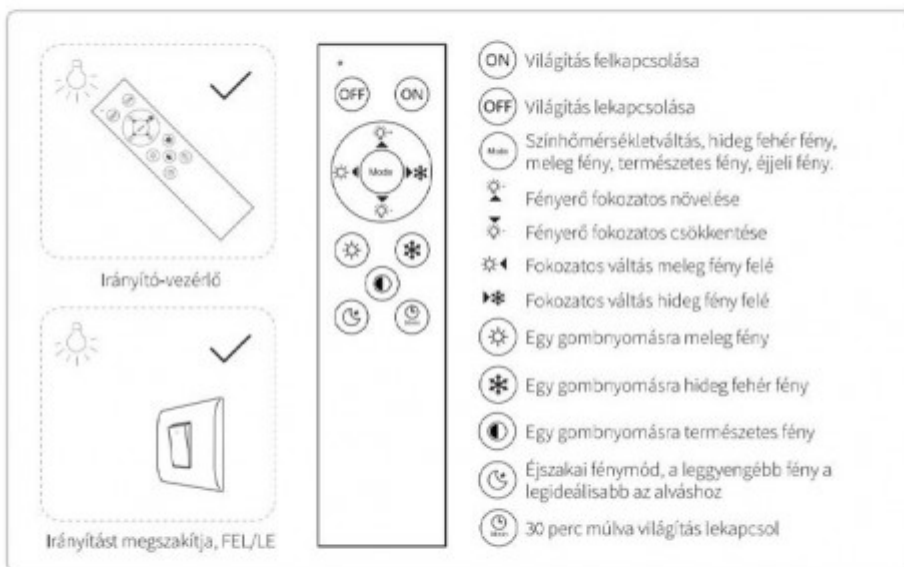

Led lámpatest, mennyezeti, kerek, 2 x 48W, CCT, dimmelhető, kristályszerű barna keret, távirányítóval, Modee

Modee távvezérlésű mennyezeti LED lámpa

A kör alakú, tejuveges lámpaburát aranybarna, kristályszerű díszek keretezik, mely igazán különlegessé varázsolja a lámpa megjelenését. Könnyedén feldobhatod vele otthonod bármely pontját!

- **Távirányítóval távvezérelhető**
- **CCT, azaz széles skálán (2700K-6000K) tudod állítani a fény színhőmérsékletét**, attól függően, hogy éppen milyen a hangulatod, vagy milyen tevékenységet végzel.
- **Tipp:**
 - (4000 - 6000K, azaz hideg fehér és természetes fehér fény között): tanuláshoz, munkához
 - (4000K alatt, azaz meleg fehér fényűt): pihenéshez, romantikus vacsorához ajánljuk
- **Dimmelhető, azaz a fényereje szabályozható**
- **Éjszakai fény üzemmód** - amikor csupán egy halvány fényt bocsájt ki magából, amely egyáltalán nem zavaró alvás közben, ugyanakkor pont elég arra, hogy ha szükséges, éjszaka könnyebben tudj tájékozódni anélkül, hogy erős fényhatás érne.
- **Időzíthető**
- **Módmemória** - azaz könnyedén megjegyzi a legutóbb alkalmazott beállításokat. Így a következő bekapcsoláskor abban az üzemmódban fog világítani, mint amit kikapcsolás előtt használtunk.
- **A lámpa 510mm átmérőjű, valamint 75 mm mélységű. Alumínium-plasztik anyagból készült**, mely tökéletesen elvezeti a hőt a LED-chipektől, így megnövelve a fényforrás élettartamát, mely akár 35.000 óra is lehet.
- Teljesítménye összesen 96W, 9120 lumenes fényáram kibocsátására képes, illetve 120°-os szögben világít.
- Fontos tulajdonsága még, hogy AC170-265V hálózati feszültséget használ, így az esetleges feszültségingadozásokat is simán átvészeli.