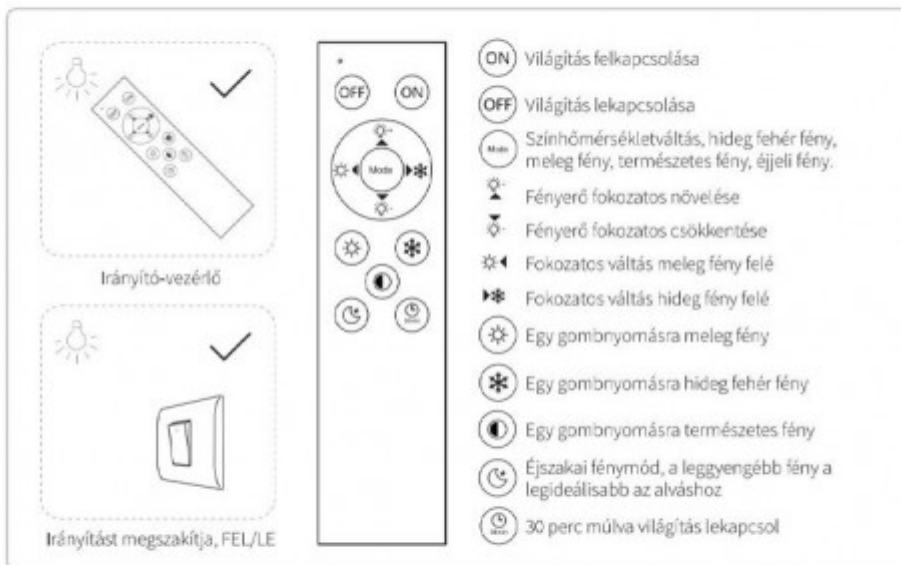

Led lámpatest, mennyezeti, kerek, 2 x 48W, CCT, dimmelhető, kristályszerű fehér keret, távirányítóval, Modee

Modee távvezérlésű mennyezeti LED lámpa

A kör alakú, tejuveges lámpaburát áttetsző, kristályszerű díszek keretezik, mely igazán különlegessé varázsolja a lámpa megjelenését. Könnyedén feldobhatod vele otthonod bármely pontját!

- **Távirányítóval távvezérelhető**
- **CCT, azaz széles skálán (2700K-6000K) tudod állítani a fény színhőmérsékletét**, attól függően, hogy éppen milyen a hangulatod, vagy milyen tevékenységet végzel.
- **Tipp:**
 - (4000 - 6000K, azaz hideg fehér és természetes fehér fény között): tanuláshoz, munkához
 - (4000K alatt, azaz meleg fehér fényűt): pihenéshez, romantikus vacsorához ajánljuk
- **Dimmelhető, azaz a fényereje szabályozható**
- **Éjszakai fény üzemmód** - amikor csupán egy halvány fényt bocsájt ki magából, amely egyáltalán nem zavaró alvás közben, ugyanakkor pont elég arra, hogy ha szükséges, éjszaka könnyebben tudj tájékozódni anélkül, hogy erős fényhatás érne.
- **Időzíthető**
- **Módmemória** - azaz könnyedén megjegyzi a legutóbb alkalmazott beállításokat. Így a következő bekapcsoláskor abban az üzemmódban fog világítani, mint amit kikapcsolás előtt használtunk.
- **A lámpa 510mm átmérőjű, valamint 75 mm mélységű. Alumínium-plasztik anyagból készült**, mely tökéletesen elvezeti a hőt a LED-chipektől, így megnövelve a fényforrás élettartamát, mely akár 35.000 óra is lehet.
- Teljesítménye összesen 96W, 9120 lumenes fényáram kibocsátására képes, illetve 120°-os szögben világít.
- Fontos tulajdonsága még, hogy AC170-265V hálózati feszültséget használ, így az esetleges feszültségingadozásokat is simán átvészeli.