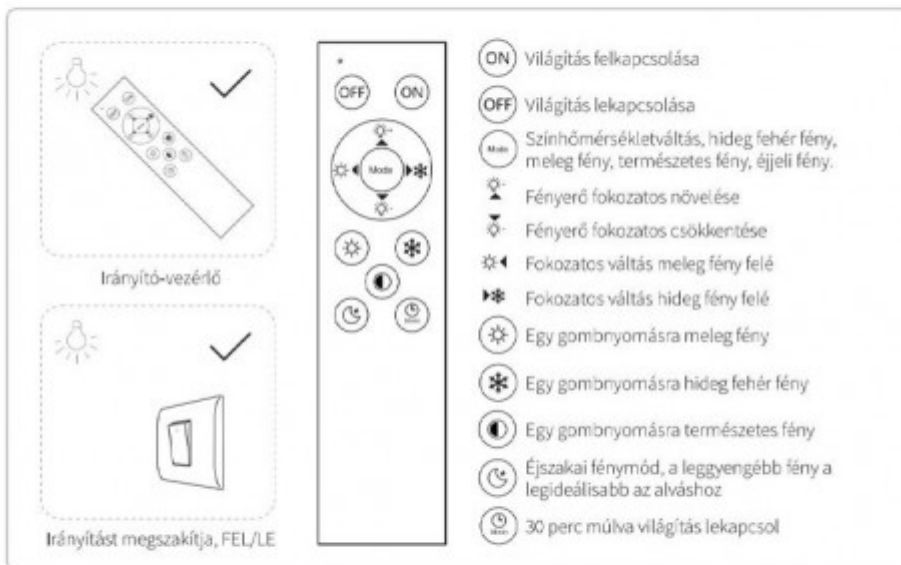

Led lámpatest, mennyezeti, kerek, 2 x 48W, CCT, dimmelhető, ezüst-arany keret, távirányítóval, Modee

Modee távvezérlésű mennyezeti LED lámpa

A kör alakú, tejuveges lámpaburát ezüst-és aranszínű csíkok szegélyezik melyek igazán stílusossá varázsolják a lámpát.

- **Távirányítóval távvezérelhető**
- **CCT, azaz széles skálán (2700K-6000K) tudod állítani a fény színhőmérsékletét**, attól függően, hogy éppen milyen a hangulatod, vagy milyen tevékenységet végzel.
- **Tipp:**
 - (4000 - 6000K, azaz hideg fehér és természetes fehér fény között): tanuláshoz, munkához
 - (4000K alatt, azaz meleg fehér fényűt): pihenéshez, romantikus vacsorához ajánljuk
- **Dimmelhető, azaz a fényereje szabályozható**
- **Éjszakai fény üzemmód** - amikor csupán egy halvány fényt bocsájt ki magából, amely egyáltalán nem zavaró alvás közben, ugyanakkor pont elég arra, hogy ha szükséges, éjszaka könnyebben tudj tájékozódni anélkül, hogy erős fényhatás érne.
- **Időzithető**
- **Módmemória** - azaz könnyedén megjegyzi a legutóbb alkalmazott beállításokat. Így a következő bekapcsoláskor abban az üzemmódban fog világítani, mint amit kikapcsolás előtt használtunk.
- **A lámpa 510mm átmérőjű, valamint 75 mm mélységű. Alumínium-plasztik anyagból készült**, mely tökéletesen elvezeti a hőt a LED-chipektől, így megnövelve a fényforrás élettartamát, mely akár 35.000 óra is lehet.
- Teljesítménye összesen 96W, 9120 lumenes fényáram kibocsátására képes, illetve 120°-os szögben világít.
- Fontos tulajdonsága még, hogy AC170-265V hálózati feszültséget használ, így az esetleges feszültségingadozásokat is simán átvészeli.