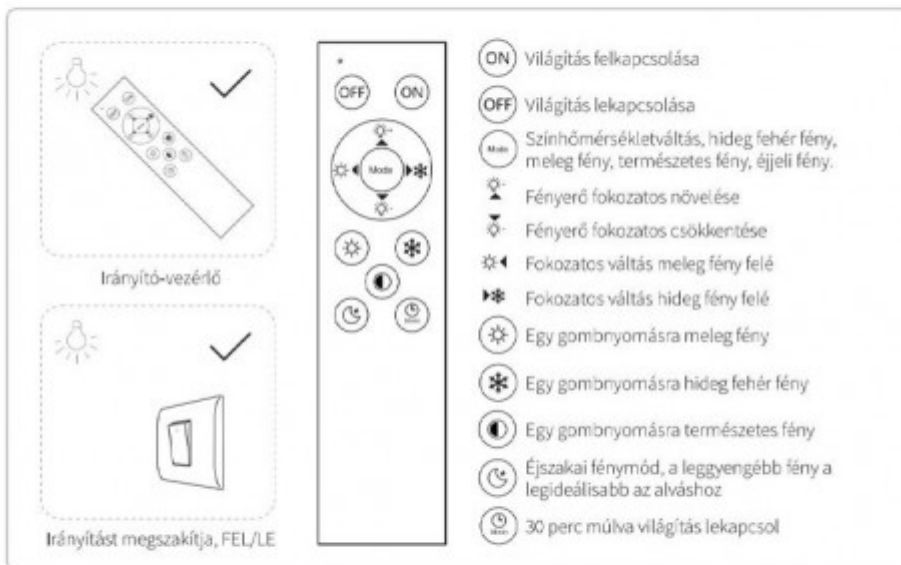

Általános információk	
Jótállás időtartama (év)	2 év
Várható élettartam (óra)	35000
Villamos adatok	
Névleges feszültség	230 V AC
Működési feszültség tartomány (V)	220 - 240
Frekvencia (Hz)	50 - 60
Teljesítmény (W vagy W/méter)	96
Teljesítmény tényező	>0.5
Világítástechnikai adatok	
Beépített LED típus	SMD LED
Szín	CCT
Fényáram (lumen vagy lm/m)	9120
Sugárzási szög (°)	120
Fény hasznosítás (lumen/Watt)	95
Színvisszaadás (CRI)	>80
Méret	
Átmérő (mm)	485
Mélység (mm)	65
Fizikai- és környezeti- adatok	
Szín	tejüveg búra és ezüst csíkokkal díszített keret