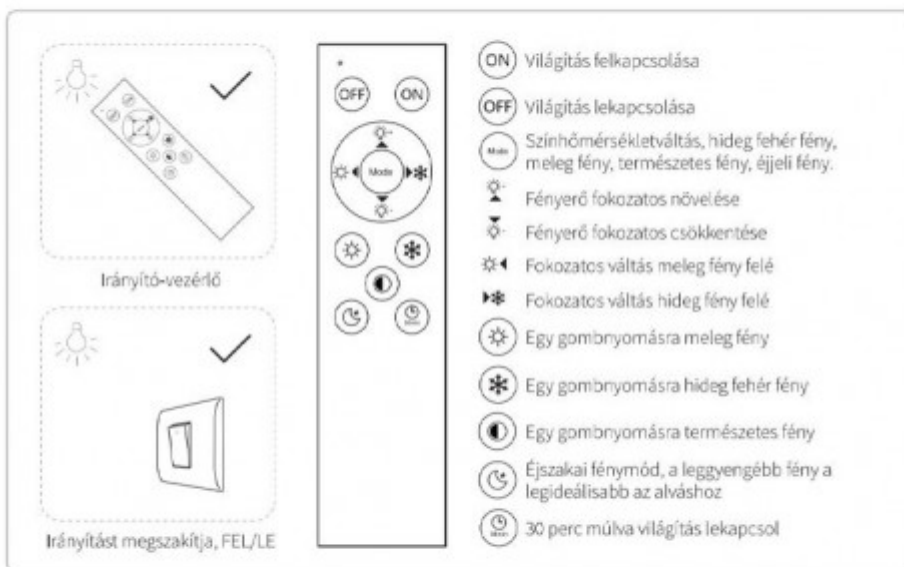

Led lámpatest, mennyezeti, kerek, 2 x 27W, CCT, dimmelhető, távirányítóval, Modee

Modee távvezérlésű mennyezeti LED lámpa

Külsője egyszerű, modern és letisztult, oldalát elegáns ezüst csíkok díszítik. Lapos, tejjüveg lámpaburával rendelkezik, mely igazán jól mutat otthonod bármely pontján.

- **Távirányítóval távvezérelhető**
- **CCT, azaz széles skálán (2700K-6000K) tudod állítani a fény színhőmérsékletét,** attól függően, hogy éppen milyen a hangulatod, vagy milyen tevékenységet végzel.
- **Tipp:**
 - (4000 - 6000K, azaz hideg fehér és természetes fehér fény között): tanuláshoz, munkához
 - (4000K alatt, azaz meleg fehér fényűt): pihenéshez, romantikus vacsorához ajánljuk
- **Dimmelhető, azaz a fényereje szabályozható**
- **Éjszakai fény üzemmód** - amikor csupán egy halvány fényt bocsájt ki magából, amely egyáltalán nem zavaró alvás közben, ugyanakkor pont elég arra, hogy ha szükséges, éjszaka könnyebben tudj tájékozódni anélkül, hogy erős fényhatás érne.
- **Időzíthető**
- **Módmemória** - azaz könnyedén megjegyzi a legutóbb alkalmazott beállításokat. Így a következő bekapcsoláskor abban az üzemmódban fog világítani, mint amit kikapcsolás előtt használtunk.
- **A lámpa 385mm átmérőjű, valamint 65 mm mélységű. Alumínium-plasztik anyagból készült,** mely tökéletesen elvezeti a hőt a LED-chipektől, így megnövelve a fényforrás élettartamát, mely akár 35.000 óra is lehet.
- Teljesítménye összesen 54W, 5130 lumenes fényáram kibocsátására képes, illetve 120°-os szögben világít.
- Fontos tulajdonsága még, hogy AC170-265V hálózati feszültséget használ, így az esetleges feszültségingadozásokat is simán átvészeli.