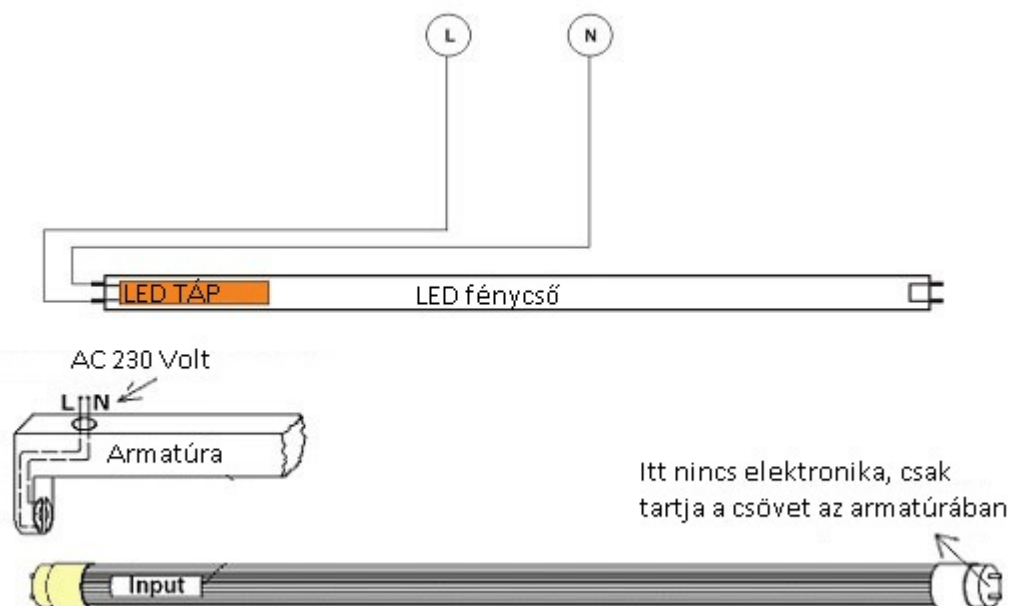

A meglévő armatúráinkat sem kell eldobnunk, azokba simán becsavarhatóak a LED fénycsövek, csupán egy egyszerű átkötést kell eszközölni: egyszerűen ki kell iktatni a fojtótekeresztet és a fénycsőgyújtót, majd direktbe bekötni a 230 voltot a T8-as LED fénycső azon végét tartó foglalatra, amelyen a fénycső gyári címkéje található.

Az alábbi ábrán látható egy egyszerűsített bekötési vázrajz:

Általános információk	
Foglalat típusa	T8
Jótállás időtartama (év)	3 év
Várható élettartam (óra)	20000
Villamos adatok	
Névleges feszültség	230 V AC
Működési feszültség tartomány (V)	220-240
Frekvencia (Hz)	50
Teljesítmény (W vagy W/méter)	18
Telj. megfelelés (hagyományos izzó)	36
Teljesítmény tényező	>0.5
Világítástechnikai adatok	
Beépített LED típus	SMD
Szín	Természetes fehér
Színhőmérséklet (Kelvin) - megközelítő adat	4000
Fényáram (lumen vagy lm/m)	1600
Sugárzási szög (°)	160
Fény hasznosítás (lumen/Watt)	88
Méret	
LED fénycső hossza	120cm
Átmérő (mm)	28
Hosszúság (mm)	1200
Fizikai- és környezeti- adatok	
Szín	Fehér
Forma	Fénycső
Konstrukció és anyag	Műanyag
Működési hőmérséklet tartomány (C°)	-20°C / +45°C
Környezetállóság (IP kategória)	IP20
Alkalmazás, stílus	
Elhelyezés	Beltéri
Szerelhetőség	Falon kívüli
Speciális tulajdonságok	
Be- ki- kapcsolási ciklusok száma	15000