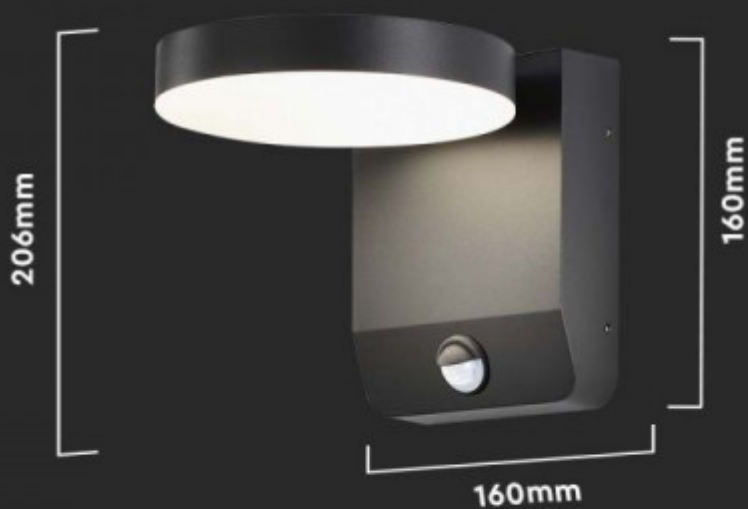

WALL LIGHT WITH PIR SENSOR

Általános információk	
Jótállás időtartama (év)	2 év
Várható élettartam (óra)	20000
Villamos adatok	
Névleges feszültség	230 V AC
Működési feszültség tartomány (V)	220 - 240
Frekvencia (Hz)	50 - 60
Teljesítmény (W vagy W/méter)	17
Világítástechnikai adatok	
Beépített LED típus	SMD LED
Szín	Meleg fehér
Színhőmérséklet (Kelvin) - megközelítő adat	3000
Fényáram (lumen vagy lm/m)	2520
Sugárzási szög (°)	350
Fény hasznosítás (lumen/Watt)	148
Színvisszaadás (CRI)	>80
Méret	
Szélesség (mm)	178
Magasság (mm)	170
Fizikai- és környezeti- adatok	
Szín	Fekete