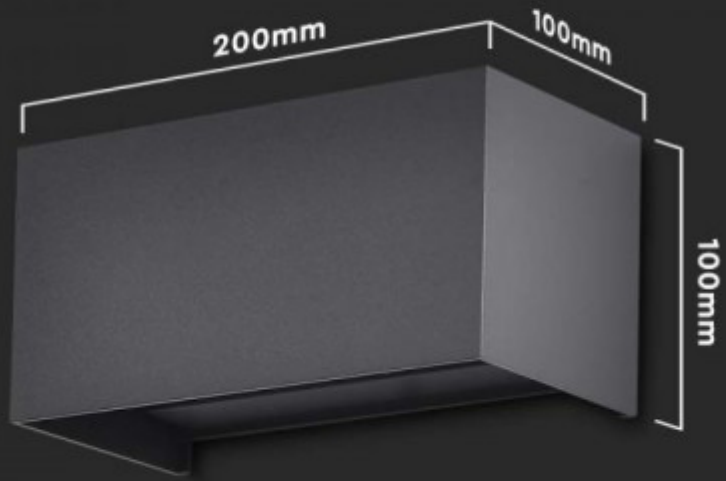

LED lámpatest, oldalfali, 24W, meleg fehér, téglalap, fekete, kültéri, IP65

V-TAC oldalfali LED lámpatest

- **350 °-os sugárzási szögben állítható fali lámpa**
- Kiváló minőségű LED-ekkel felszerelve a nagyobb megbízhatóság érdekében
- Stílusos, modern dizájn energiatakarékos LED-el

LED Wall light

UP-DOWN LIGHTS

Modern range of Up-Down lights with
sleek & stylish designs

Adjustable beam angle

0° - 120°

SMD LED'S

Uses premium quality LEDs for a reliable,
long-lasting, and energy saving light

Általános információk**Villamos adatok****Világítástechnikai adatok****Méret**

Fizikai- és környezeti- adatok	
Szín	Fekete
Konstrukció és anyag	alumínium
Működési hőmérséklet tartomány (C°)	-20 / +45
Környezetállóság (IP kategória)	IP65
Alkalmazás, stílus	
Elhelyezés	Beltéri/kültéri
Felhasználás helye (elsődleges)	Kert/terasz
Felhasználás helye (másodlagos)	Nappali/szoba
Szerelhetőség	Falon kívüli
Lámpatípus	Fali
Speciális tulajdonságok	
Be- ki- kapcsolási ciklusok száma	15000