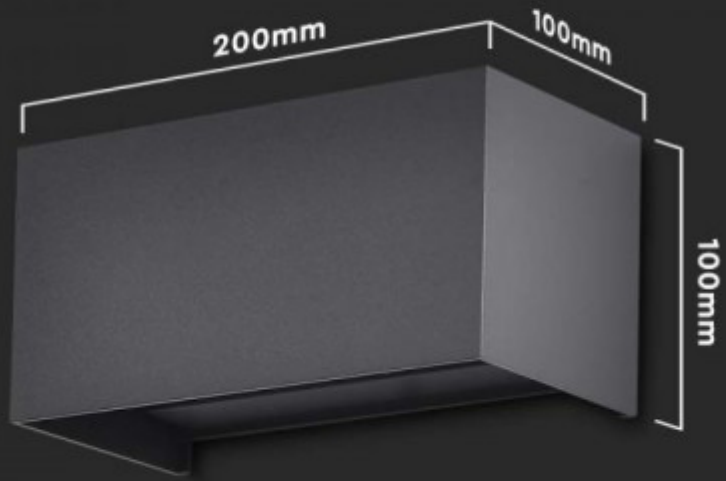

LED lámpatest, oldalfali, 24W, meleg fehér, téglalap, szürke, kültéri, IP65

V-TAC oldalfali LED lámpatest

- **350 °-os sugárzási szögben állítható fali lámpa**
- Kiváló minőségű LED-ekkel felszerelve a nagyobb megbízhatóság érdekében
- Stílusos, modern dizájn energiatakarékos LED-el

LED Wall light

UP-DOWN LIGHTS

Modern range of Up-Down lights with
sleek & stylish designs

Adjustable beam angle

0° - 120°

SMD LED'S

Uses premium quality LEDs for a reliable, long-lasting, and energy saving light