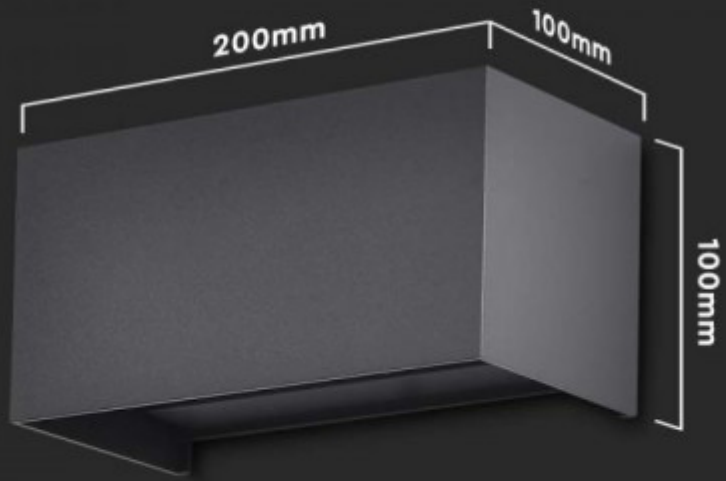

LED lámpatest, oldalfali, 24W, természetes fehér, téglalap, fehér, kültéri, IP65

V-TAC oldalfali LED lámpatest

- **350 °-os sugárzási szögben állítható fali lámpa**
- Kiváló minőségű LED-ekkel felszerelve a nagyobb megbízhatóság érdekében
- Stílusos, modern dizájn energiatakarékos LED-el

LED Wall light

UP-DOWN LIGHTS

Modern range of Up-Down lights with
sleek & stylish designs

Adjustable beam angle

0° - 120°

SMD LED'S

Uses premium quality LEDs for a reliable, long-lasting, and energy saving light

Általános információk**Villamos adatok****Világítástechnikai adatok****Méret****Fizikai- és környezeti- adatok**

Szín	Fehér
Konstrukció és anyag	alumínium
Működési hőmérséklet tartomány (C°)	-20 / +45
Környezetállóság (IP kategória)	IP65