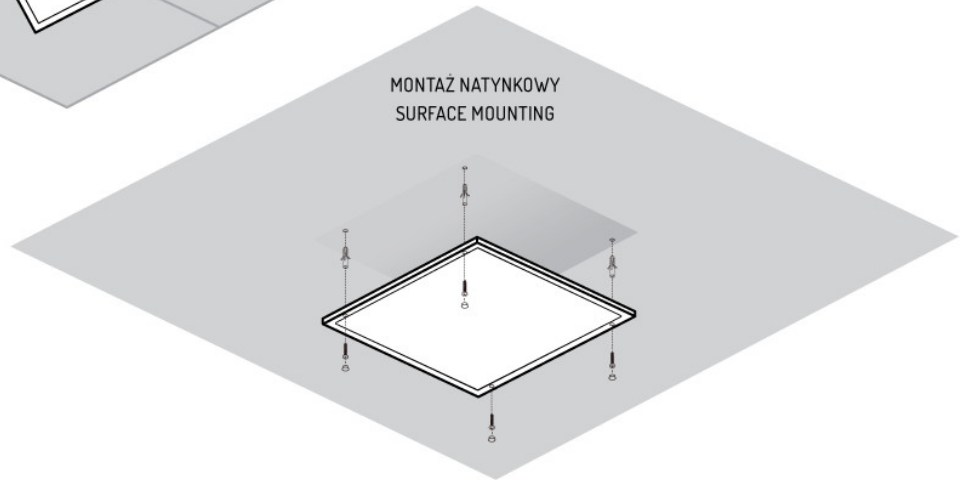

## LED panel, 600 x 600 mm, 30 Watt, 3600 lm, süllyesztett/falon kívüli, 2in1 PRO, univerzális, 5 év garanciával, természetes fehér, LEDline

Süllyesztett és mennyezetre is szerelhető 2in1 600 x 600-as LED panel

- A LED panelt speciális kialakításának köszönhetően nem csupán kazettás álmennyezetbe süllyeszthetjük, hanem közvetlenül a mennyezetre is szerelhetjük.
- Mellékelt csavarok és a fehér csavart eltakaró elemek segítségével **könnyen rögzíthető**.
- Vastagsága csupán 16 mm, - Így egy elegánsabb, modern darabja lehet otthonunknak. Ráadásul ebbe a magasságba van **beépítve a LED panel tápegysége is!**
- Villódzásmentes azaz, flicker free - szemkímélőbb megoldás
- **Yellow free** - sárgulásmentes. Így nem kell évekkkel később sem aggódni, hogy a panel nagyméretű fehér felülete elkezd megsárgulni.
- Nagy fényerejének köszönhetően (3600 lm) tökéletes megoldás a fővilágítás kialakításához
- 120 lumen/watt fényhasznosítás
- 5 év garancia
- A termék sérülésállóságát az anyaga - polikarbonát - biztosítja
- Több mint 30 000 óra élettartammal rendelkezik.
- **Minőség és elegancia** jellemzi
- **Költséghatékony** (a felszerelést és működést tekintve is)

Egyszerű beszerelés

2in1

Panel 30W 4000K 3600lm

Nézd meg a panelről készült videókat itt:

<b>Általános információk</b>	
Jótállás időtartama (év)	5 év
Várható élettartam (óra)	30000
<b>Villamos adatok</b>	
Névleges feszültség	230 V AC
Működési feszültség tartomány (V)	220-240
Frekvencia (Hz)	50-60
Teljesítmény (W vagy W/méter)	30
<b>Világítástechnikai adatok</b>	
Beépített LED típus	SMD
Szín	Természetes fehér
Színhőmérséklet (Kelvin) - megközelítő adat	4000
Fényáram (lumen vagy lm/m)	3600
Sugárzási szög (°)	120
Fény hasznosítás (lumen/Watt)	120
Színvisszaadás (CRI)	>80
<b>Méret</b>	
Szélesség (mm)	595
Hosszúság (mm)	595
Magasság (mm)	16
<b>Fizikai- és környezeti- adatok</b>	