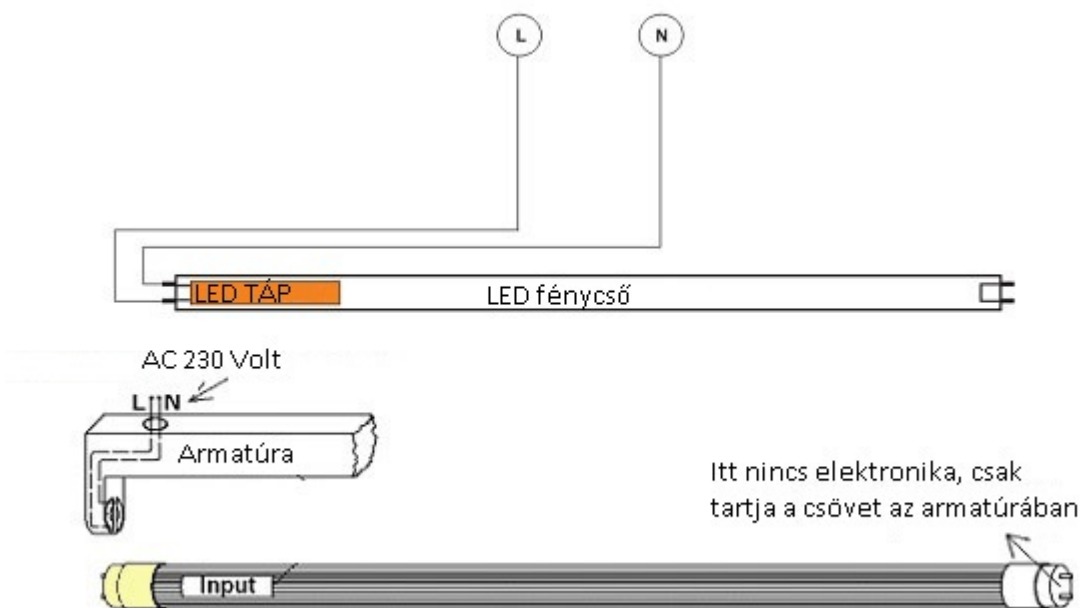

240 fokban elforgatható.

A minimum 50% energia megtakarítás mellett a kényelmi szempontok teljes sora is a LED fénycső mellett szól: a LED fénycső a felkapcsolás pillanatában 100 %-os fényerővel világít, élettartamát nem csökkenti a le- és felkapcsolgatás, nem villog, nem zúg, stb.

A meglévő armatúráinkat sem kell eldobnunk, azokba simán becsavarhatóak a LED fénycsövek, csupán egy egyszerű átkötést kell eszközölni: egyszerűen ki kell iktatni a főtékeercset és a fénycsőgyújtót, majd direktbe bekötni a 230 voltot a T8-as LED fénycső azon végét tartó foglalatra, amelyen a fénycső gyári címkéje található.

Az alábbi ábrán látható egy egyszerűsített bekötési vázrajz:

<b>Általános információk</b>	
Foglalat típusa	T8
Jótállás időtartama (év)	3 év
Várható élettartam (óra)	25000
<b>Villamos adatok</b>	
Névleges feszültség	230 V AC
Működési feszültség tartomány (V)	220-240
Frekvencia (Hz)	50
Teljesítmény (W vagy W/méter)	9
Telj. megfeleléség (hagyományos izzó)	18
Teljesítmény tényező	>0.5
<b>Világítástechnikai adatok</b>	
Beépített LED típus	SMD
Szín	Hideg fehér
Színhőmérséklet (Kelvin) - megközelítő adat	6500
Fényáram (lumen vagy lm/m)	850
Sugárzási szög (°)	160
Színvisszaadás (CRI)	>80
<b>Méret</b>	
LED fénycső hossza	60cm
Átmérő (mm)	28
Hosszúság (mm)	600
<b>Fizikai- és környezeti- adatok</b>	
Szín	Fehér
Forma	Fénycső
Konstrukció és anyag	Műanyag
Működési hőmérséklet tartomány (C°)	-20°C / +45°C
Környezetállóság (IP kategória)	IP20
<b>Alkalmazás, stílus</b>	
Elhelyezés	Beltéri
Szerelhetőség	Falon kívüli
<b>Speciális tulajdonságok</b>	
Be- ki- kapcsolási ciklusok száma	15000