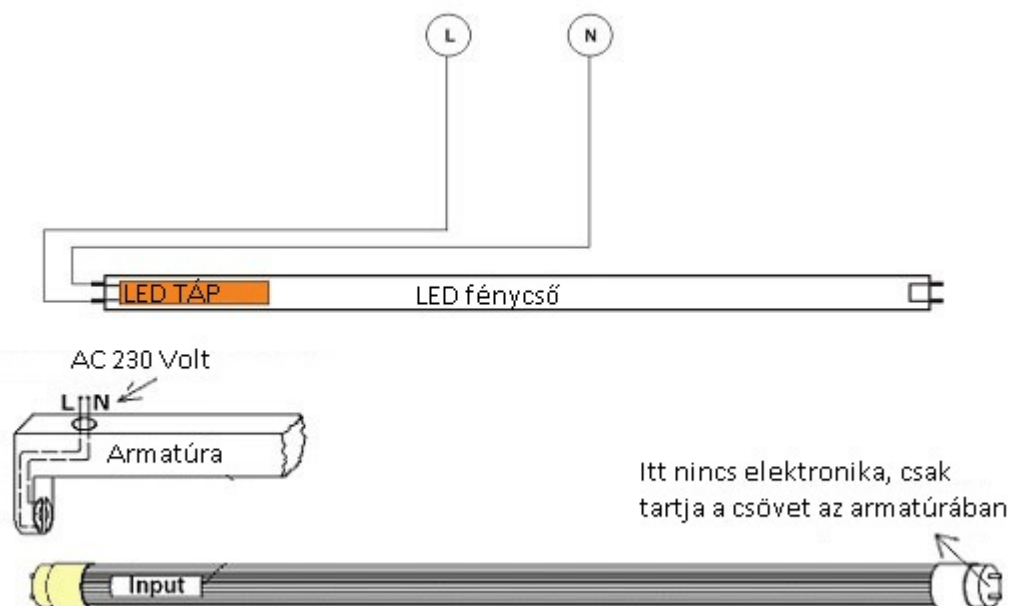

A meglévő armatúráinkat sem kell eldobnunk, azokba simán becsavarhatóak a LED fénycsövek, csupán egy egyszerű átkötést kell eszközölni: egyszerűen ki kell iktatni a fojtótekerccset és a fénycsőgyújtót, majd direktbe bekötni a 230 voltot a T8-as LED fénycső azon végét tartó foglalatra, amelyen a fénycső gyári címkéje található.

Az alábbi ábrán látható egy egyszerűsített bekötési vázrajz:

<b>Általános információk</b>	
Foglalat típusa	T8
Jótállás időtartama (év)	3 év
Várható élettartam (óra)	20000
<b>Villamos adatok</b>	
Névleges feszültség	230 V AC
Működési feszültség tartomány (V)	220-240
Frekvencia (Hz)	50
Teljesítmény (W vagy W/méter)	22
Telj. megfelelés (hagyományos izzó)	55
Teljesítmény tényező	>0.5
<b>Világítástechnikai adatok</b>	
Beépített LED típus	SMD
Szín	Természetes fehér
Színhőmérséklet (Kelvin) - megközelítő adat	4000
Fényáram (lumen vagy lm/m)	1900
Sugárzási szög (°)	160
Fény hasznosítás (lumen/Watt)	86
Színvisszaadás (CRI)	>80
<b>Méret</b>	
LED fénycső hossza	150cm
Átmérő (mm)	28
Hosszúság (mm)	1500
<b>Fizikai- és környezeti- adatok</b>	
Szín	Fehér
Forma	Fénycső
Konstrukció és anyag	Műanyag
Működési hőmérséklet tartomány (C°)	-20°C / +45°C
Környezetállóság (IP kategória)	IP20
<b>Alkalmazás, stílus</b>	
Elhelyezés	Beltéri
Szerelhetőség	Falon kívüli
<b>Speciális tulajdonságok</b>	
Be- ki- kapcsolási ciklusok száma	15000