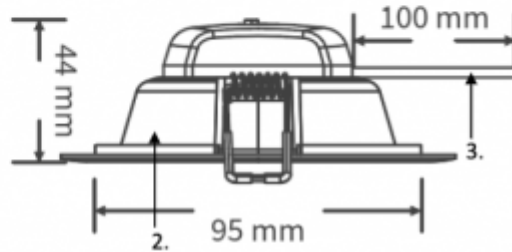

## LED panel, mélysugárzó, 8W, süllyesztett, kerek, 3in1 CCT, IP40/IP20, TOSHIBA, 5 év garancia

IP40/20 ami azt jelenti, hogy álmennyezetbe süllyesztve, az álmennyezetten kívüli rész IP40, a mennyezet feletti rész pedig IP20.

Szerelése, a süllyesztéshez a kivágás a következő ábra figyelembe vételével eszközölhető:

**Material Information**

- 1. Cover : PC
- 2. Plastics enclosed : PPS
- 3. AC Wire : H03VVH2-F

<b>Általános információk</b>	
Jótállás időtartama (év)	5 év
Várható élettartam (óra)	15000
<b>Villamos adatok</b>	
Névleges feszültség	230 V AC
Működési feszültség tartomány (V)	220-240
Teljesítmény (W vagy W/méter)	8
Telj. megfelelés (hagyományos izzó)	50
<b>Világítástechnikai adatok</b>	
Beépített LED típus	SMD
Szín	CCT
Fényáram (lumen vagy lm/m)	750
Sugárzási szög (°)	110
Fény hasznosítás (lumen/Watt)	94
Színvisszaadás (CRI)	>80
<b>Méret</b>	
Átmérő (mm)	115
Magasság (mm)	44
Kivágás mérete (mm)	100

**Általános információk****Villamos adatok****Világítástechnikai adatok****Méret**

<b>Fizikai- és környezeti- adatok</b>	
Szín	Fehér
Forma	Kerek
Konstrukció és anyag	Műanyag
Környezetállóság (IP kategória)	IP40/20
<b>Alkalmazás, stílus</b>	
Szerelhetőség	Süllyesztett
<b>Speciális tulajdonságok</b>	
Szín állíthatóság fehér színre (CCT)	Igen
Be- ki- kapcsolási ciklusok száma	>25000