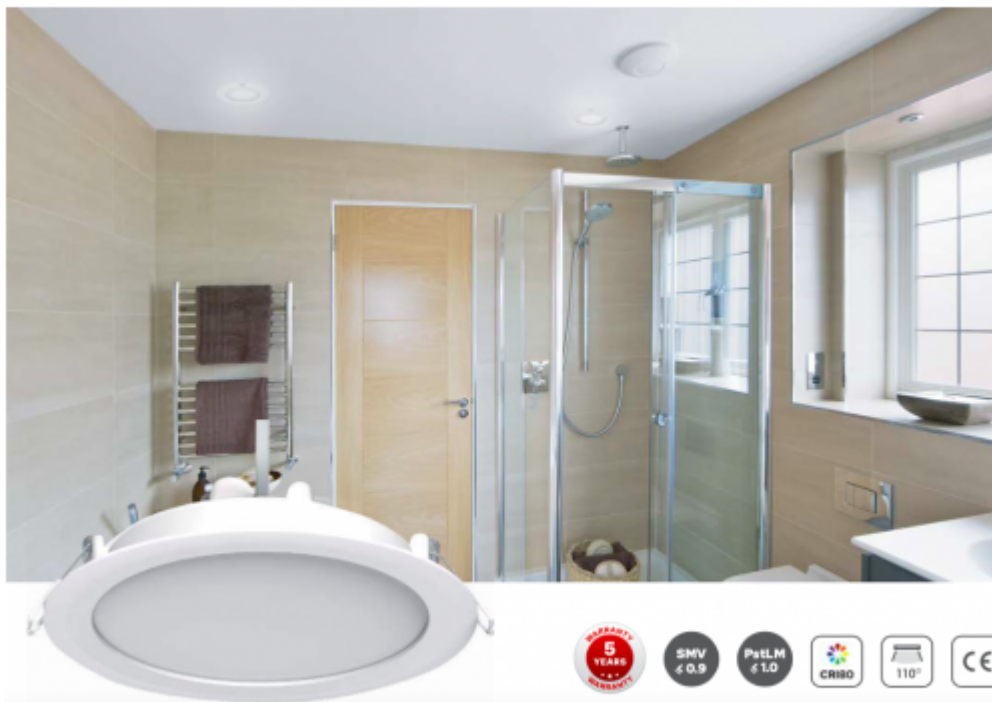

## LED panel, mélysugárzó, 8W, süllyesztett, kerek, 3in1 CCT, IP40/IP20, TOSHIBA, 5 év garancia

IP40/20 ami azt jelenti, hogy álmennyezetbe süllyesztve, az álmennyezetten kívüli rész IP40, a mennyezet feletti rész pedig IP20.

Estétikus megjelenése mind otthoni, mind közületi, pl. irodák vagy szállodák helyiségeiben, fürdőszobákban helytáll.

A kívánt színhőmérséklet egy DIP kapcsoló segítségével egyszerűen beállítható. A 3in1 CCT funkcióval 3000, 4000 vagy 6500 Kelvin színhőmérséklet választható ki.