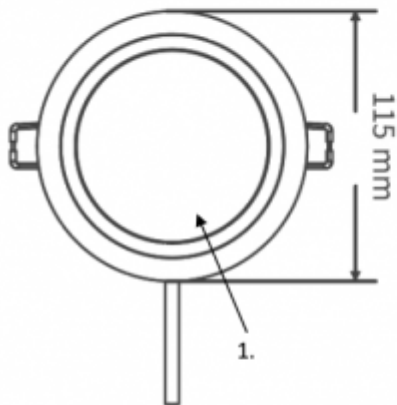

## LED panel, mélysugárzó, 8W, süllyesztett, kerek, 3in1 CCT, IP40/IP20, TOSHIBA, 5 év garancia

IP40/20 ami azt jelenti, hogy álmennyezetbe süllyesztve, az álmennyezetten kívüli rész IP40, a mennyezet feletti rész pedig IP20.

Szerelése, a süllyesztéshez a kivágás a következő ábra figyelembe vételével eszközölhető:

**Material Information**

- 1. Cover : PC
- 2. Plastics enclosed : PPS
- 3. AC Wire : H03VVH2-F

<b>Általános információk</b>	
Jótállás időtartama (év)	5 év
Várható élettartam (óra)	15000
<b>Villamos adatok</b>	
Névleges feszültség	230 V AC
Működési feszültség tartomány (V)	220-240
Teljesítmény (W vagy W/méter)	8
Telj. megfelelés (hagyományos izzó)	50
<b>Világítástechnikai adatok</b>	
Beépített LED típus	SMD
Szín	CCT
Fényáram (lumen vagy lm/m)	750
Sugárzási szög (°)	110
Fény hasznosítás (lumen/Watt)	94
Színvisszaadás (CRI)	>80
<b>Méret</b>	
Átmérő (mm)	115
Magasság (mm)	44
Kivágás mérete (mm)	100

**Általános információk****Villamos adatok****Világítástechnikai adatok****Méret**

<b>Fizikai- és környezeti- adatok</b>	
Szín	Fehér
Forma	Kerek
Konstrukció és anyag	Műanyag
Környezetállóság (IP kategória)	IP40/20
<b>Alkalmazás, stílus</b>	
Szerelhetőség	Süllyesztett
<b>Speciális tulajdonságok</b>	
Szín állíthatóság fehér színre (CCT)	Igen
Be- ki- kapcsolási ciklusok száma	>25000