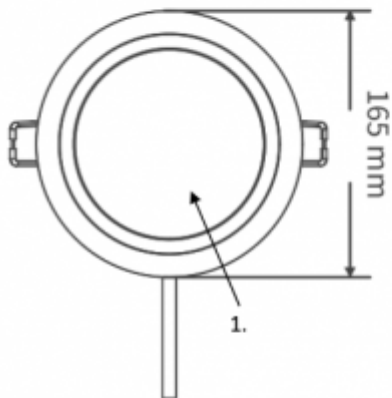

## LED panel, mélysugárzó, 16W, süllyesztett, kerek, 3in1 CCT, IP40/IP20, TOSHIBA, 5 év garancia

IP40/20 ami azt jelenti, hogy álmennyezetbe süllyesztve, az álmennyezetten kívüli rész IP40, a mennyezet feletti rész pedig IP20.

Szerelése, a süllyesztéshez a kivágás a következő ábra figyelembe vételével eszközölhető:

**Material Information**

- 1. Cover : PC
- 2. Plastics enclosed : PPS
- 3. AC Wire : H03VVH2-F

<b>Általános információk</b>	
Jótállás időtartama (év)	5 év
Várható élettartam (óra)	15000
<b>Villamos adatok</b>	
Névleges feszültség	230 V AC
Működési feszültség tartomány (V)	220-240
Teljesítmény (W vagy W/méter)	16
Telj. megfelelés (hagyományos izzó)	50
<b>Világítástechnikai adatok</b>	
Beépített LED típus	SMD
Szín	CCT
Fényáram (lumen vagy lm/m)	1650
Sugárzási szög (°)	110
Fény hasznosítás (lumen/Watt)	103
Színvisszaadás (CRI)	>80
<b>Méret</b>	
Átmérő (mm)	165
Magasság (mm)	47
Kivágás mérete (mm)	150

**Általános információk****Villamos adatok****Világítástechnikai adatok****Méret**

<b>Fizikai- és környezeti- adatok</b>	
Szín	Fehér
Forma	Kerek
Konstrukció és anyag	Műanyag
Környezetállóság (IP kategória)	IP40/20
<b>Alkalmazás, stílus</b>	
Szerelhetőség	Süllyesztett
<b>Speciális tulajdonságok</b>	
Szín állíthatóság fehér színre (CCT)	Igen
Be- ki- kapcsolási ciklusok száma	>25000