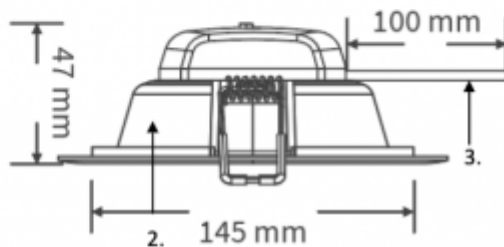

## LED panel, mélysugárzó, 16W, süllyesztett, kerek, 3in1 CCT, IP40/IP20, TOSHIBA, 5 év garancia

IP40/20 ami azt jelenti, hogy álmennyezetbe süllyesztve, az álmennyezetten kívüli rész IP40, a mennyezet feletti rész pedig IP20.

Szerelése, a süllyesztéshez a kivágás a következő ábra figyelembe vételével eszközölhető:

**Material Information**

- 1. Cover : PC
- 2. Plastics enclosed : PPS
- 3. AC Wire : H03VVH2-F

<b>Általános információk</b>	
Jótállás időtartama (év)	5 év
Várható élettartam (óra)	15000
<b>Villamos adatok</b>	
Névleges feszültség	230 V AC
Működési feszültség tartomány (V)	220-240
Teljesítmény (W vagy W/méter)	16
Telj. megfelelés (hagyományos izzó)	50
<b>Világítástechnikai adatok</b>	
Beépített LED típus	SMD
Szín	CCT
Fényáram (lumen vagy lm/m)	1650
Sugárzási szög (°)	110
Fény hasznosítás (lumen/Watt)	103
Színvisszaadás (CRI)	>80
<b>Méret</b>	
Átmérő (mm)	165
Magasság (mm)	47
Kivágás mérete (mm)	150

**Általános információk****Villamos adatok****Világítástechnikai adatok****Méret**

<b>Fizikai- és környezeti- adatok</b>	
Szín	Fehér
Forma	Kerek
Konstrukció és anyag	Műanyag
Környezetállóság (IP kategória)	IP40/20
<b>Alkalmazás, stílus</b>	
Szerelhetőség	Süllyesztett
<b>Speciális tulajdonságok</b>	
Szín állíthatóság fehér színre (CCT)	Igen
Be- ki- kapcsolási ciklusok száma	>25000