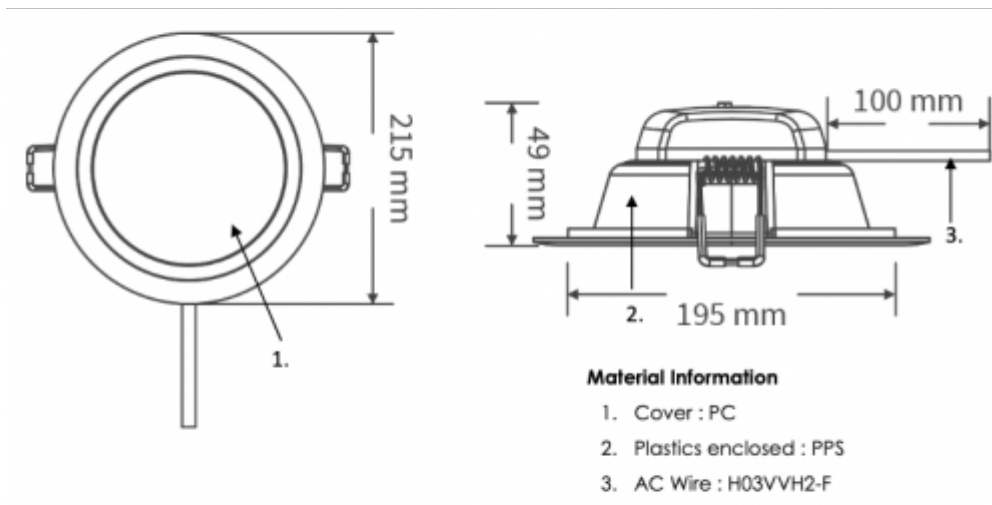

## LED panel, mélysugárzó, 24W, süllyesztett, kerek, 3in1 CCT, IP40/IP20, TOSHIBA, 5 év garancia

IP40/20 ami azt jelenti, hogy álmennyezetbe süllyesztve, az álmennyezetten kívüli rész IP40, a mennyezet feletti rész pedig IP20.

Szerelése, a süllyesztéshez a kivágás a következő ábra figyelembe vételével eszközölhető:

<b>Általános információk</b>	
Jótállás időtartama (év)	5 év
Várható élettartam (óra)	15000
<b>Villamos adatok</b>	
Névleges feszültség	230 V AC
Működési feszültség tartomány (V)	220-240
Teljesítmény (W vagy W/méter)	24
Telj. megfelelés (hagyományos izzó)	50
<b>Világítástechnikai adatok</b>	
Beépített LED típus	SMD
Szín	CCT
Fényáram (lumen vagy lm/m)	2600
Sugárzási szög (°)	110
Fény hasznosítás (lumen/Watt)	108
Színvisszaadás (CRI)	>80
<b>Méret</b>	
Átmérő (mm)	215
Magasság (mm)	49
Kivágás mérete (mm)	200

**Általános információk****Villamos adatok****Világítástechnikai adatok****Méret**

<b>Fizikai- és környezeti- adatok</b>	
Szín	Fehér
Forma	Kerek
Konstrukció és anyag	Műanyag
Környezetállóság (IP kategória)	IP40/20
<b>Alkalmazás, stílus</b>	
Szerelhetőség	Süllyesztett
<b>Speciális tulajdonságok</b>	
Szín állíthatóság fehér színre (CCT)	Igen
Be- ki- kapcsolási ciklusok száma	>25000