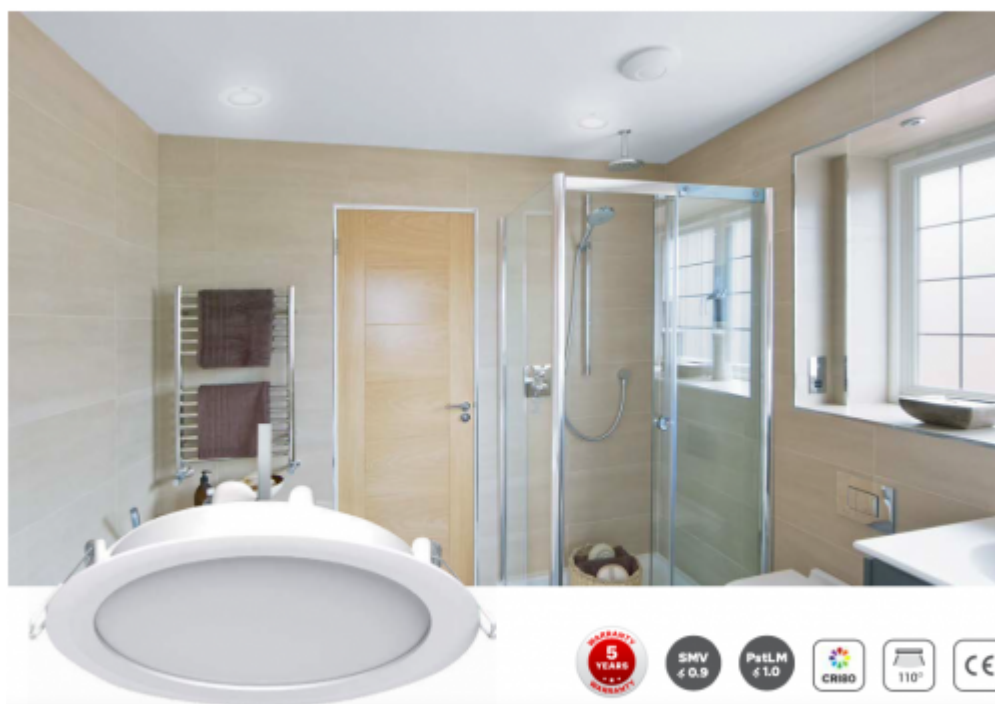

## LED panel, mélysugárzó, 24W, süllyesztett, kerek, 3in1 CCT, IP40/IP20, TOSHIBA, 5 év garancia

IP40/20 ami azt jelenti, hogy álmennyezetbe süllyesztve, az álmennyezetten kívüli rész IP40, a mennyezet feletti rész pedig IP20.

Estétikus megjelenése mind otthoni, mind közületi, pl. irodák vagy szállodák helyiségeiben, fürdőszobákban helytáll.

A kívánt színhőmérséklet egy DIP kapcsoló segítségével egyszerűen beállítható. A 3in1 CCT funkcióval 3000, 4000 vagy 6500 Kelvin színhőmérséklet választható ki.