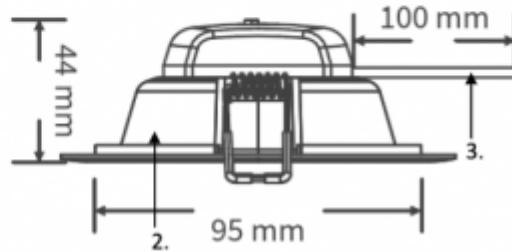

## LED panel, mélysugárzó, 8W, süllyesztett, kerek, természetes fehér, IP40/IP20, TOSHIBA, 5 év garancia

IP40/20 ami azt jelenti, hogy álmennyezetbe süllyesztve, az álmennyezetben kívüli rész IP40, a mennyezet feletti rész pedig IP20.

Eszztétikus megjelenése mind otthoni, mind közületi, pl. irodák vagy szállodák helyiségeiben, fürdőszobákban helytáll.

Szerelése, a süllyesztéshez a kivágás a következő ábra figyelembe vételével eszközölhető:

**Általános információk****Villamos adatok****Világítástechnikai adatok****Méret**

|                                       |              |
|---------------------------------------|--------------|
| Kivágás mérete (mm)                   | 100          |
| <b>Fizikai- és környezeti- adatok</b> |              |
| Szín                                  | Fehér        |
| Forma                                 | Kerek        |
| Konstrukció és anyag                  | Műanyag      |
| Környezetállóság (IP kategória)       | IP40/20      |
| <b>Alkalmazás, stílus</b>             |              |
| Szerelhetőség                         | Süllyesztett |
| <b>Speciális tulajdonságok</b>        |              |
| Be- ki- kapcsolási ciklusok száma     | >25000       |