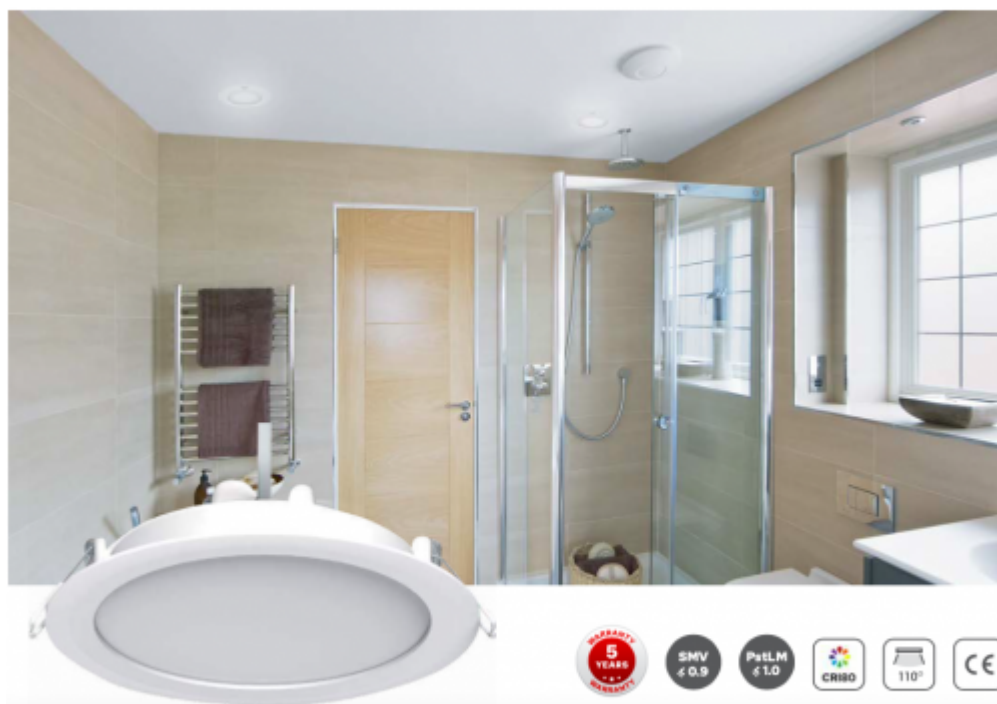

## LED panel, mélysugárzó, 8W, süllyesztett, kerek, természetes fehér, IP40/IP20, TOSHIBA, 5 év garancia

IP40/20 ami azt jelenti, hogy álmennyezetbe süllyesztve, az álmennyezetben kívüli rész IP40, a mennyezet feletti rész pedig IP20.

Eszztétikus megjelenése mind otthoni, mind közületi, pl. irodák vagy szállodák helyiségeiben, fürdőszobákban helytáll.

Szerelése, a süllyesztéshez a kivágás a következő ábra figyelembe vételével eszközölhető: