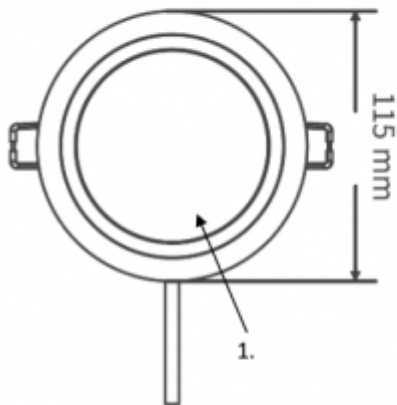

Material Information

1. Cover : PC
2. Plastics enclosed : PPS
3. AC Wire : H03VVH2-F

Általános információk	
Jótállás időtartama (év)	5 év
Várható élettartam (óra)	15000
Villamos adatok	
Névleges feszültség	230 V AC
Működési feszültség tartomány (V)	220-240
Teljesítmény (W vagy W/méter)	8
Telj. megfelelés (hagyományos izzó)	50
Világítástechnikai adatok	
Beépített LED típus	SMD
Szín	Természetes fehér
Színhőmérséklet (Kelvin) - megközelítő adat	4000
Fényáram (lumen vagy lm/m)	750
Sugárzási szög (°)	110
Fény hasznosítás (lumen/Watt)	94
Színvisszaadás (CRI)	>80
Méret	
Átmérő (mm)	115
Magasság (mm)	44