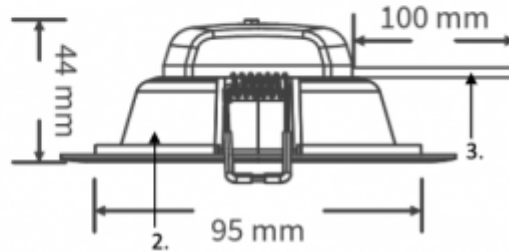

LED panel, mélysugárzó, 8W, süllyesztett, kerek, hideg fehér, IP40/IP20, TOSHIBA, 5 év garancia

IP40/20 ami azt jelenti, hogy álmennyezetbe süllyesztve, az álmennyezetben kívüli rész IP40, a mennyezet feletti rész pedig IP20.

Estétikus megjelenése mind otthoni, mind közületi, pl. irodák vagy szállodák helyiségeiben, fürdőszobákban helytáll.

Szerelése, a süllyesztéshez a kivágás a következő ábra figyelembe vételével eszközölhető:

Material Information

1. Cover : PC
2. Plastics enclosed : PPS
3. AC Wire : H03VVH2-F

Általános információk	
Jótállás időtartama (év)	5 év
Várható élettartam (óra)	15000
Villamos adatok	
Névleges feszültség	230 V AC
Működési feszültség tartomány (V)	220-240
Teljesítmény (W vagy W/méter)	8
Telj. megfelelés (hagyományos izzó)	50
Világítástechnikai adatok	
Beépített LED típus	SMD
Szín	Hideg fehér
Színhőmérséklet (Kelvin) - megközelítő adat	6500
Fényáram (lumen vagy lm/m)	750
Sugárzási szög (°)	110
Fény hasznosítás (lumen/Watt)	94
Színvisszaadás (CRI)	>80
Méret	
Átmérő (mm)	115
Magasság (mm)	44

Általános információk**Villamos adatok****Világítástechnikai adatok****Méret**

Kivágás mérete (mm)	100
Fizikai- és környezeti- adatok	
Szín	Fehér
Forma	Kerek
Konstrukció és anyag	Műanyag
Környezetállóság (IP kategória)	IP40/20
Alkalmazás, stílus	
Szerelhetőség	Süllyesztett
Speciális tulajdonságok	
Be- ki- kapcsolási ciklusok száma	>25000