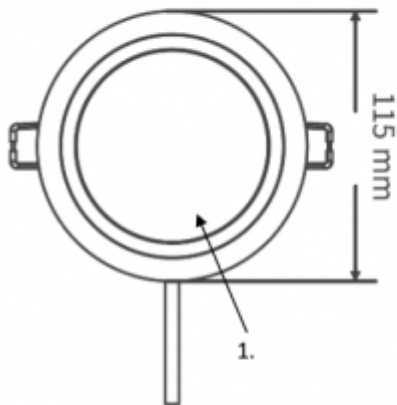

LED panel, mélysugárzó, 8W, süllyesztett, kerek, hideg fehér, IP40/IP20, TOSHIBA, 5 év garancia

IP40/20 ami azt jelenti, hogy álmennyezetbe süllyesztve, az álmennyezetben kívüli rész IP40, a mennyezet feletti rész pedig IP20.

Estétikus megjelenése mind otthoni, mind közületi, pl. irodák vagy szállodák helyiségeiben, fürdőszobákban helytáll.

Szerelése, a süllyesztéshez a kivágás a következő ábra figyelembe vételével eszközölhető:

Material Information

1. Cover : PC
2. Plastics enclosed : PPS
3. AC Wire : H03VVH2-F

Általános információk	
Jótállás időtartama (év)	5 év
Várható élettartam (óra)	15000
Villamos adatok	
Névleges feszültség	230 V AC
Működési feszültség tartomány (V)	220-240
Teljesítmény (W vagy W/méter)	8
Telj. megfelelés (hagyományos izzó)	50
Világítástechnikai adatok	
Beépített LED típus	SMD
Szín	Hideg fehér
Színhőmérséklet (Kelvin) - megközelítő adat	6500
Fényáram (lumen vagy lm/m)	750
Sugárzási szög (°)	110
Fény hasznosítás (lumen/Watt)	94
Színvisszaadás (CRI)	>80
Méret	
Átmérő (mm)	115
Magasság (mm)	44

Általános információk**Villamos adatok****Világítástechnikai adatok****Méret**

Kivágás mérete (mm)	100
Fizikai- és környezeti- adatok	
Szín	Fehér
Forma	Kerek
Konstrukció és anyag	Műanyag
Környezetállóság (IP kategória)	IP40/20
Alkalmazás, stílus	
Szerelhetőség	Süllyesztett
Speciális tulajdonságok	
Be- ki- kapcsolási ciklusok száma	>25000