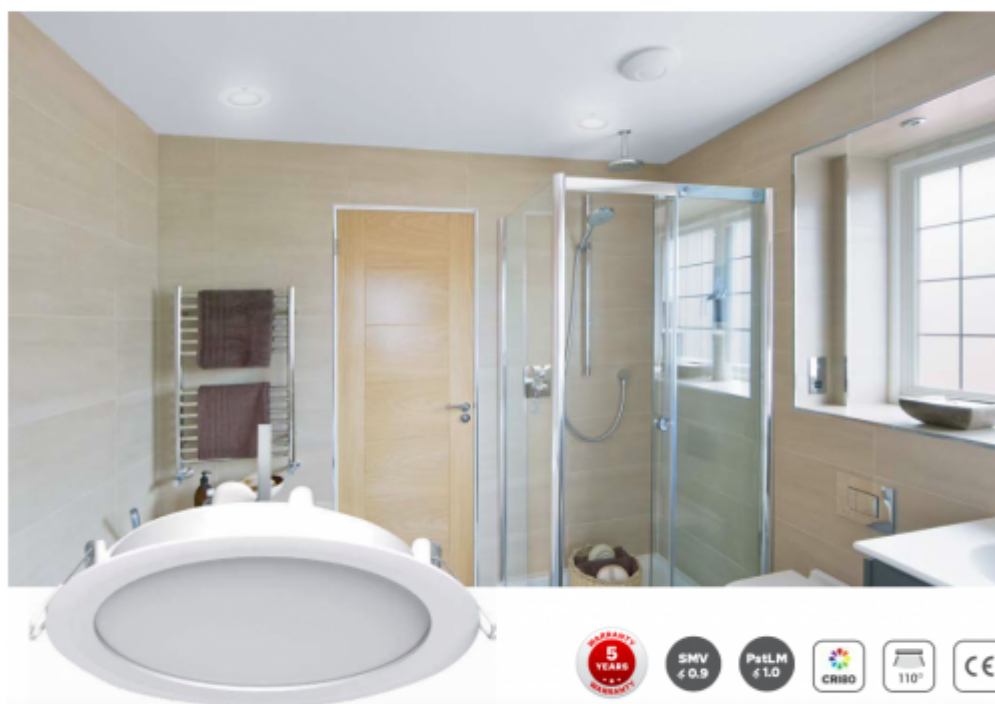

LED panel, mélysugárzó, 8W, süllyesztett, kerek, hideg fehér, IP40/IP20, TOSHIBA, 5 év garancia

IP40/20 ami azt jelenti, hogy álmennyezetbe süllyesztve, az álmennyezetben kívüli rész IP40, a mennyezet feletti rész pedig IP20.

Estétikus megjelenése mind otthoni, mind közületi, pl. irodák vagy szállodák helyiségeiben, fürdőszobákban helytáll.

Szerelése, a süllyesztéshez a kivágás a következő ábra figyelembe vételével eszközölhető: