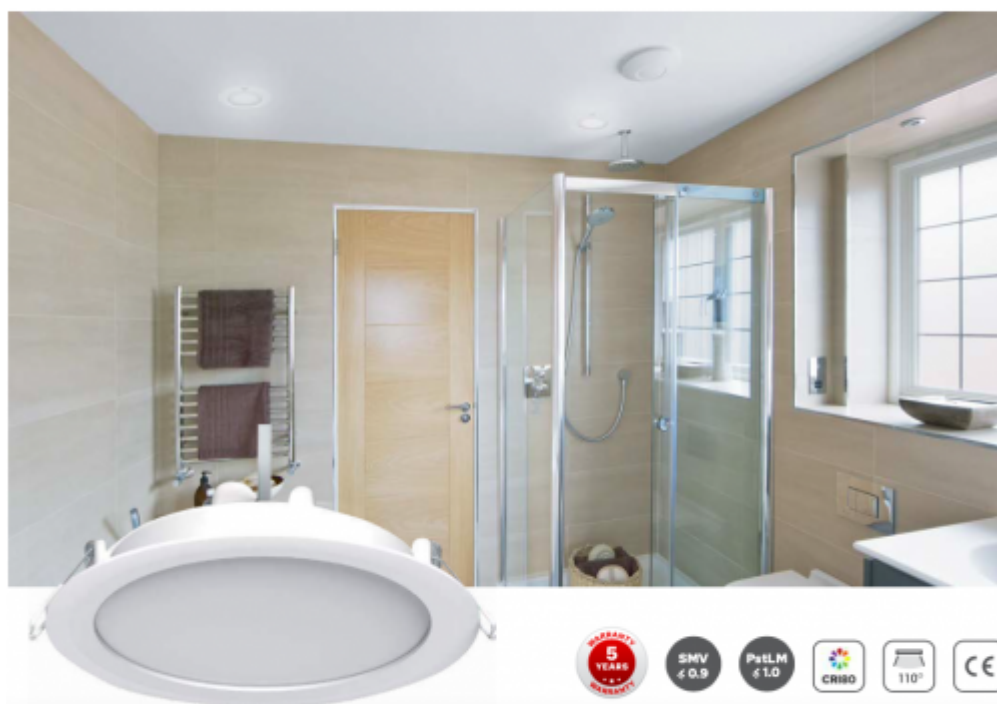

LED panel, mélysugárzó, 8W, süllyesztett, kerek, meleg fehér, IP40/IP20, TOSHIBA, 5 év garancia

IP40/20 ami azt jelenti, hogy álmennyezetbe süllyesztve, az álmennyezetten kívüli rész IP40, a mennyezet feletti rész pedig IP20.

Estztikus megjelenése mind otthoni, mind közületi, pl. irodák vagy szállodák helyiségeiben, fürdőszobákban helytáll.

Szerelése, a süllyesztéshez a kivágás a következő ábra figyelembe vételével eszközölhető: