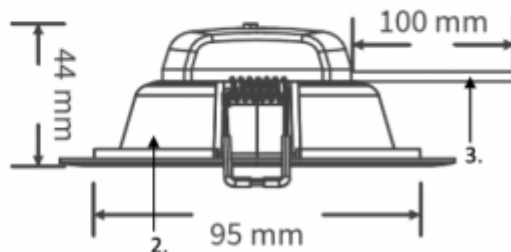

LED panel, mélysugárzó, 8W, süllyesztett, kerek, meleg fehér, IP40/IP20, TOSHIBA, 5 év garancia

IP40/20 ami azt jelenti, hogy álmennyezetbe süllyesztve, az álmennyezetten kívüli rész IP40, a mennyezet feletti rész pedig IP20.

Estztikus megjelenése mind otthoni, mind közületi, pl. irodák vagy szállodák helyiségeiben, fürdőszobákban helytáll.

Szerelése, a süllyesztéshez a kivágás a következő ábra figyelembe vételével eszközölhető:

Material Information

1. Cover : PC
2. Plastics enclosed : PPS
3. AC Wire : H03VVH2-F

Általános információk	
Jótállás időtartama (év)	5 év
Várható élettartam (óra)	15000
Villamos adatok	
Névleges feszültség	230 V AC
Működési feszültség tartomány (V)	220-240
Teljesítmény (W vagy W/méter)	8
Telj. megfelelés (hagyományos izzó)	50
Világítástechnikai adatok	
Beépített LED típus	SMD
Szín	Meleg fehér
Színhőmérséklet (Kelvin) - megközelítő adat	3000
Fényáram (lumen vagy lm/m)	750
Sugárzási szög (°)	110
Fény hasznosítás (lumen/Watt)	94
Színvisszaadás (CRI)	>80
Méret	
Átmérő (mm)	115
Magasság (mm)	44

Általános információk**Villamos adatok****Világítástechnikai adatok****Méret**

Kivágás mérete (mm)	100
Fizikai- és környezeti- adatok	
Szín	Fehér
Forma	Kerek
Konstrukció és anyag	Műanyag
Környezetállóság (IP kategória)	IP40/20
Alkalmazás, stílus	
Szerelhetőség	Süllyesztett
Speciális tulajdonságok	
Be- ki- kapcsolási ciklusok száma	>25000