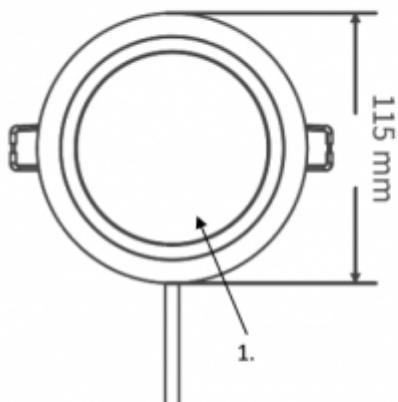

LED panel, mélysugárzó, 8W, süllyesztett, kerek, meleg fehér, IP40/IP20, TOSHIBA, 5 év garancia

IP40/20 ami azt jelenti, hogy álmennyezetbe süllyesztve, az álmennyezetten kívüli rész IP40, a mennyezet feletti rész pedig IP20.

Estztikus megjelenése mind otthoni, mind közületi, pl. irodák vagy szállodák helyiségeiben, fürdőszobákban helytáll.

Szerelése, a süllyesztéshez a kivágás a következő ábra figyelembe vételével eszközölhető:

Material Information

1. Cover : PC
2. Plastics enclosed : PPS
3. AC Wire : H03VVH2-F

Általános információk	
Jótállás időtartama (év)	5 év
Várható élettartam (óra)	15000
Villamos adatok	
Névleges feszültség	230 V AC
Működési feszültség tartomány (V)	220-240
Teljesítmény (W vagy W/méter)	8
Telj. megfelelés (hagyományos izzó)	50
Világítástechnikai adatok	
Beépített LED típus	SMD
Szín	Meleg fehér
Színhőmérséklet (Kelvin) - megközelítő adat	3000
Fényáram (lumen vagy lm/m)	750
Sugárzási szög (°)	110
Fény hasznosítás (lumen/Watt)	94
Színvisszaadás (CRI)	>80
Méret	
Átmérő (mm)	115
Magasság (mm)	44

Általános információk**Villamos adatok****Világítástechnikai adatok****Méret**

Kivágás mérete (mm)	100
Fizikai- és környezeti- adatok	
Szín	Fehér
Forma	Kerek
Konstrukció és anyag	Műanyag
Környezetállóság (IP kategória)	IP40/20
Alkalmazás, stílus	
Szerelhetőség	Süllyesztett
Speciális tulajdonságok	
Be- ki- kapcsolási ciklusok száma	>25000