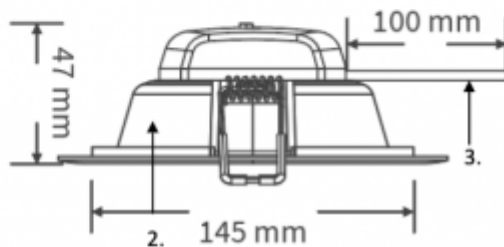

LED panel, mélysugárzó, 16W, süllyesztett, kerek, természetes fehér, IP40/IP20, TOSHIBA, 5 év garancia

IP40/20 ami azt jelenti, hogy álmennyezetbe süllyesztve, az álmennyezetben kívüli rész IP40, a mennyezet feletti rész pedig IP20.

Estétikus megjelenése mind otthoni, mind közületi, pl. irodák vagy szállodák helyiségeiben, fürdőszobákban helytáll.

Szerelése, a süllyesztéshez a kivágás a következő ábra figyelembe vételével eszközölhető:

Material Information

- 1. Cover : PC
- 2. Plastics enclosed : PPS
- 3. AC Wire : H03VVH2-F

Általános információk	
Jótállás időtartama (év)	5 év
Várható élettartam (óra)	15000
Villamos adatok	
Névleges feszültség	230 V AC
Működési feszültség tartomány (V)	220-240
Teljesítmény (W vagy W/méter)	16
Telj. megfelelés (hagyományos izzó)	50
Világítástechnikai adatok	
Beépített LED típus	SMD
Szín	Természetes fehér
Színhőmérséklet (Kelvin) - megközelítő adat	4000
Fényáram (lumen vagy lm/m)	1650
Sugárzási szög (°)	110
Fény hasznosítás (lumen/Watt)	103
Színvisszaadás (CRI)	>80
Méret	
Átmérő (mm)	165
Magasság (mm)	47

Általános információk**Villamos adatok****Világítástechnikai adatok****Méret**

Kivágás mérete (mm)	150
Fizikai- és környezeti- adatok	
Szín	Fehér
Forma	Kerek
Konstrukció és anyag	Műanyag
Környezetállóság (IP kategória)	IP40/20
Alkalmazás, stílus	
Szerelhetőség	Süllyesztett
Speciális tulajdonságok	
Be- ki- kapcsolási ciklusok száma	>25000