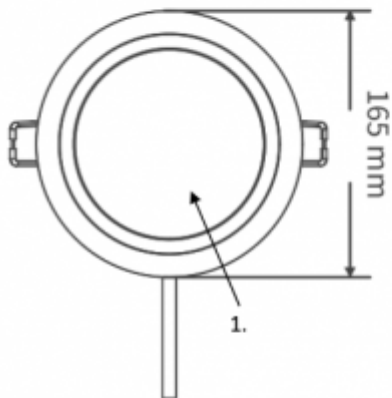

LED panel, mélysugárzó, 16W, süllyesztett, kerek, természetes fehér, IP40/IP20, TOSHIBA, 5 év garancia

IP40/20 ami azt jelenti, hogy álmennyezetbe süllyesztve, az álmennyezetben kívüli rész IP40, a mennyezet feletti rész pedig IP20.

Estétikus megjelenése mind otthoni, mind közületi, pl. irodák vagy szállodák helyiségeiben, fürdőszobákban helytáll.

Szerelése, a süllyesztéshez a kivágás a következő ábra figyelembe vételével eszközölhető:

Material Information

- 1. Cover : PC
- 2. Plastics enclosed : PPS
- 3. AC Wire : H03VVH2-F

Általános információk	
Jótállás időtartama (év)	5 év
Várható élettartam (óra)	15000
Villamos adatok	
Névleges feszültség	230 V AC
Működési feszültség tartomány (V)	220-240
Teljesítmény (W vagy W/méter)	16
Telj. megfelelés (hagyományos izzó)	50
Világítástechnikai adatok	
Beépített LED típus	SMD
Szín	Természetes fehér
Színhőmérséklet (Kelvin) - megközelítő adat	4000
Fényáram (lumen vagy lm/m)	1650
Sugárzási szög (°)	110
Fény hasznosítás (lumen/Watt)	103
Színvisszaadás (CRI)	>80
Méret	
Átmérő (mm)	165
Magasság (mm)	47

Általános információk**Villamos adatok****Világítástechnikai adatok****Méret**

Kivágás mérete (mm)	150
Fizikai- és környezeti- adatok	
Szín	Fehér
Forma	Kerek
Konstrukció és anyag	Műanyag
Környezetállóság (IP kategória)	IP40/20
Alkalmazás, stílus	
Szerelhetőség	Süllyesztett
Speciális tulajdonságok	
Be- ki- kapcsolási ciklusok száma	>25000