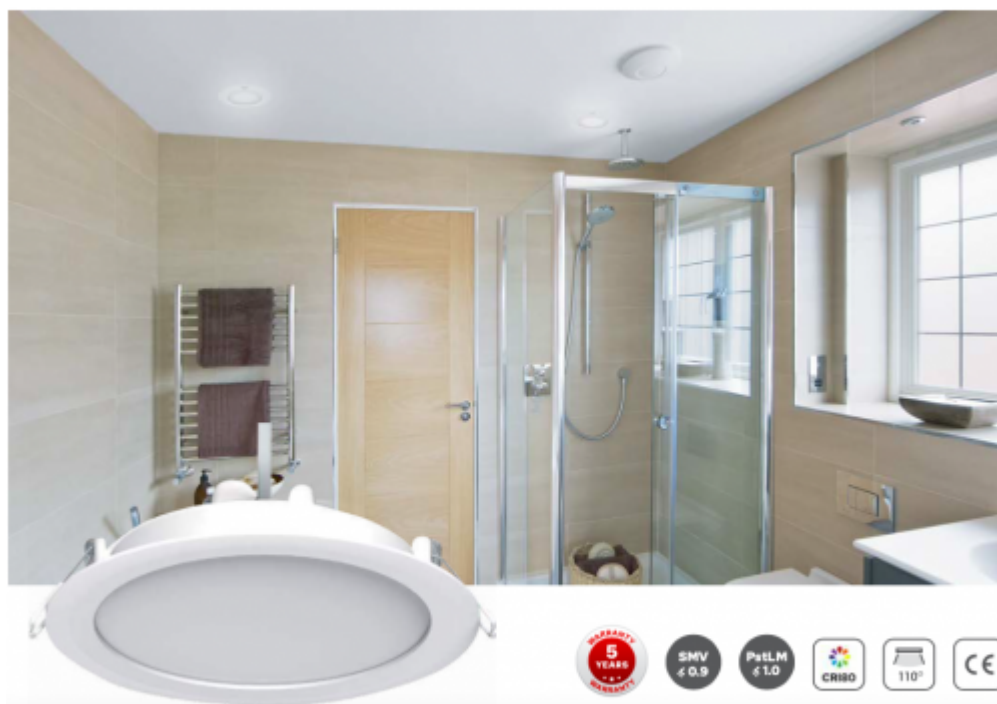

LED panel, mélysugárzó, 16W, süllyesztett, kerek, természetes fehér, IP40/IP20, TOSHIBA, 5 év garancia

IP40/20 ami azt jelenti, hogy álmennyezetbe süllyesztve, az álmennyezetben kívüli rész IP40, a mennyezet feletti rész pedig IP20.

Estétikus megjelenése mind otthoni, mind közületi, pl. irodák vagy szállodák helyiségeiben, fürdőszobákban helytáll.

Szerelése, a süllyesztéshez a kivágás a következő ábra figyelembe vételével eszközölhető: