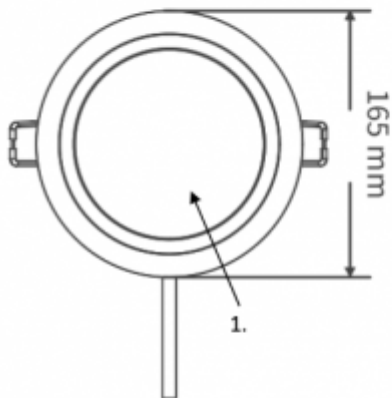

LED panel, mélysugárzó, 16W, süllyesztett, kerek, meleg fehér, IP40/IP20, TOSHIBA, 5 év garancia

IP40/20 ami azt jelenti, hogy álmennyezetbe süllyesztve, az álmennyezetten kívüli rész IP40, a mennyezet feletti rész pedig IP20.

Estétikus megjelenése mind otthoni, mind közületi, pl. irodák vagy szállodák helyiségeiben, fürdőszobákban helytáll.

Szerelése, a süllyesztéshez a kivágás a következő ábra figyelembe vételével eszközölhető:

Material Information

1. Cover : PC
2. Plastics enclosed : PPS
3. AC Wire : H03VVH2-F

Általános információk	
Jótállás időtartama (év)	5 év
Várható élettartam (óra)	15000
Villamos adatok	
Névleges feszültség	230 V AC
Működési feszültség tartomány (V)	220-240
Teljesítmény (W vagy W/méter)	16
Telj. megfelelés (hagyományos izzó)	50
Világítástechnikai adatok	
Beépített LED típus	SMD
Szín	Meleg fehér
Színhőmérséklet (Kelvin) - megközelítő adat	3000
Fényáram (lumen vagy lm/m)	1650
Sugárzási szög (°)	110
Fény hasznosítás (lumen/Watt)	103
Színvisszaadás (CRI)	>80
Méret	
Átmérő (mm)	165
Magasság (mm)	47

Általános információk**Villamos adatok****Világítástechnikai adatok****Méret**

Kivágás mérete (mm)	150
Fizikai- és környezeti- adatok	
Szín	Fehér
Forma	Kerek
Konstrukció és anyag	Műanyag
Környezetállóság (IP kategória)	IP40/20
Alkalmazás, stílus	
Szerelhetőség	Süllyesztett
Speciális tulajdonságok	
Be- ki- kapcsolási ciklusok száma	>25000