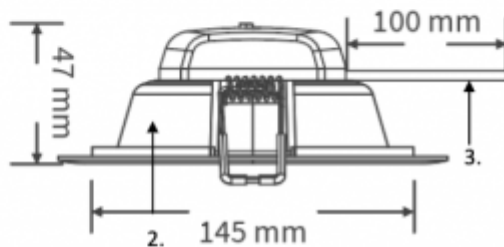

LED panel, mélysugárzó, 16W, süllyesztett, kerek, meleg fehér, IP40/IP20, TOSHIBA, 5 év garancia

IP40/20 ami azt jelenti, hogy álmennyezetbe süllyesztve, az álmennyezetten kívüli rész IP40, a mennyezet feletti rész pedig IP20.

Estétikus megjelenése mind otthoni, mind közületi, pl. irodák vagy szállodák helyiségeiben, fürdőszobákban helytáll.

Szerelése, a süllyesztéshez a kivágás a következő ábra figyelembe vételével eszközölhető:

Material Information

1. Cover : PC
2. Plastics enclosed : PPS
3. AC Wire : H03VVH2-F

Általános információk	
Jótállás időtartama (év)	5 év
Várható élettartam (óra)	15000
Villamos adatok	
Névleges feszültség	230 V AC
Működési feszültség tartomány (V)	220-240
Teljesítmény (W vagy W/méter)	16
Telj. megfelelés (hagyományos izzó)	50
Világítástechnikai adatok	
Beépített LED típus	SMD
Szín	Meleg fehér
Színhőmérséklet (Kelvin) - megközelítő adat	3000
Fényáram (lumen vagy lm/m)	1650
Sugárzási szög (°)	110
Fény hasznosítás (lumen/Watt)	103
Színvisszaadás (CRI)	>80
Méret	
Átmérő (mm)	165
Magasság (mm)	47

Általános információk**Villamos adatok****Világítástechnikai adatok****Méret**

Kivágás mérete (mm)	150
Fizikai- és környezeti- adatok	
Szín	Fehér
Forma	Kerek
Konstrukció és anyag	Műanyag
Környezetállóság (IP kategória)	IP40/20
Alkalmazás, stílus	
Szerelhetőség	Süllyesztett
Speciális tulajdonságok	
Be- ki- kapcsolási ciklusok száma	>25000