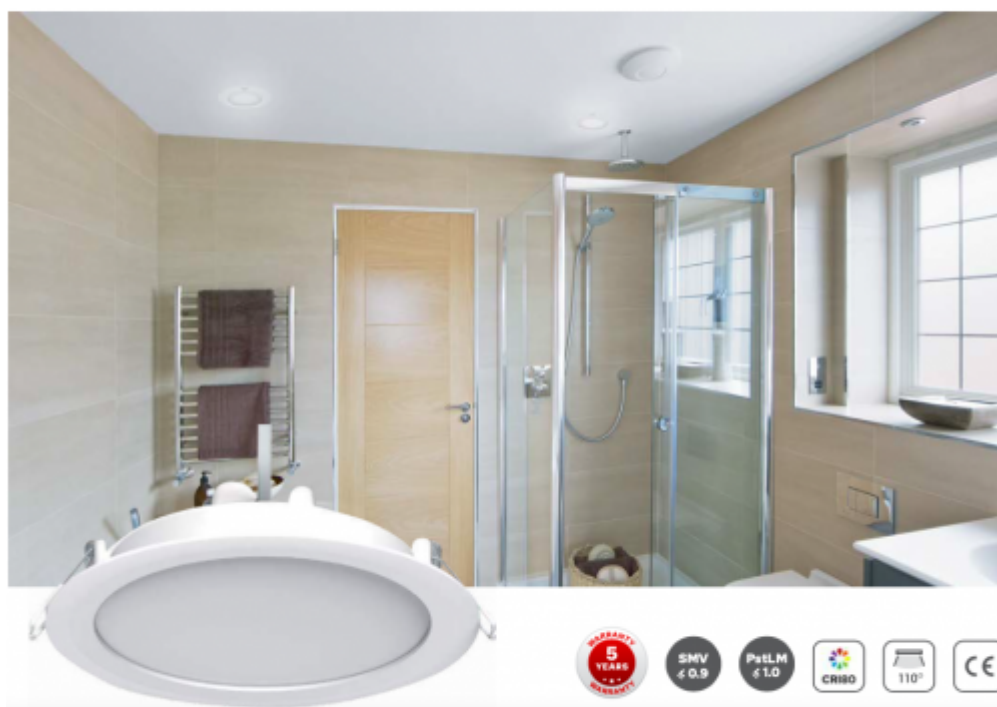

LED panel, mélysugárzó, 16W, süllyesztett, kerek, meleg fehér, IP40/IP20, TOSHIBA, 5 év garancia

IP40/20 ami azt jelenti, hogy álmennyezetbe süllyesztve, az álmennyezetten kívüli rész IP40, a mennyezet feletti rész pedig IP20.

Estétikus megjelenése mind otthoni, mind közületi, pl. irodák vagy szállodák helyiségeiben, fürdőszobákban helytáll.

Szerelése, a süllyesztéshez a kivágás a következő ábra figyelembe vételével eszközölhető: