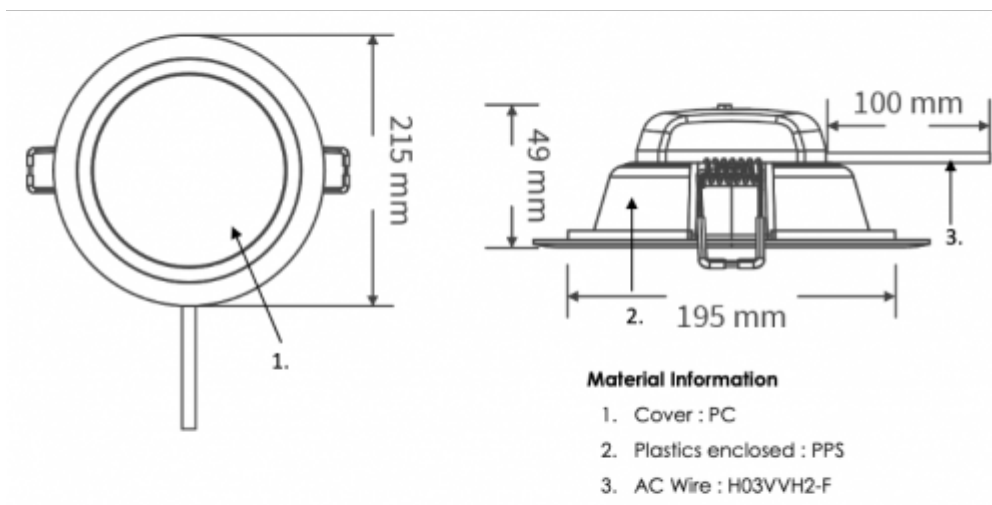

LED panel, mélysugárzó, 24W, süllyesztett, kerek, természetes fehér, IP40/IP20, TOSHIBA, 5 év garancia

IP40/20 ami azt jelenti, hogy álmennyezetbe süllyesztve, az álmennyezetten kívüli rész IP40, a mennyezet feletti rész pedig IP20.

Estétikus megjelenése mind otthoni, mind közületi, pl. irodák vagy szállodák helyiségeiben, fürdőszobákban helytáll.

Szerelése, a süllyesztéshez a kivágás a következő ábra figyelembe vételével eszközölhető:

Általános információk	
Jótállás időtartama (év)	5 év
Várható élettartam (óra)	15000
Villamos adatok	
Névleges feszültség	230 V AC
Működési feszültség tartomány (V)	220-240
Teljesítmény (W vagy W/méter)	24
Telj. megfelelés (hagyományos izzó)	50
Világítástechnikai adatok	
Beépített LED típus	SMD
Szín	Természetes fehér
Színhőmérséklet (Kelvin) - megközelítő adat	4000
Fényáram (lumen vagy lm/m)	2600
Sugárzási szög (°)	110
Fény hasznosítás (lumen/Watt)	108
Színvisszaadás (CRI)	>80
Méret	
Átmérő (mm)	215
Magasság (mm)	49

Általános információk**Villamos adatok****Világítástechnikai adatok****Méret**

Kivágás mérete (mm)	200
Fizikai- és környezeti- adatok	
Szín	Fehér
Forma	Kerek
Konstrukció és anyag	Műanyag
Környezetállóság (IP kategória)	IP40/20
Alkalmazás, stílus	
Szerelhetőség	Süllyesztett
Speciális tulajdonságok	
Be- ki- kapcsolási ciklusok száma	>25000