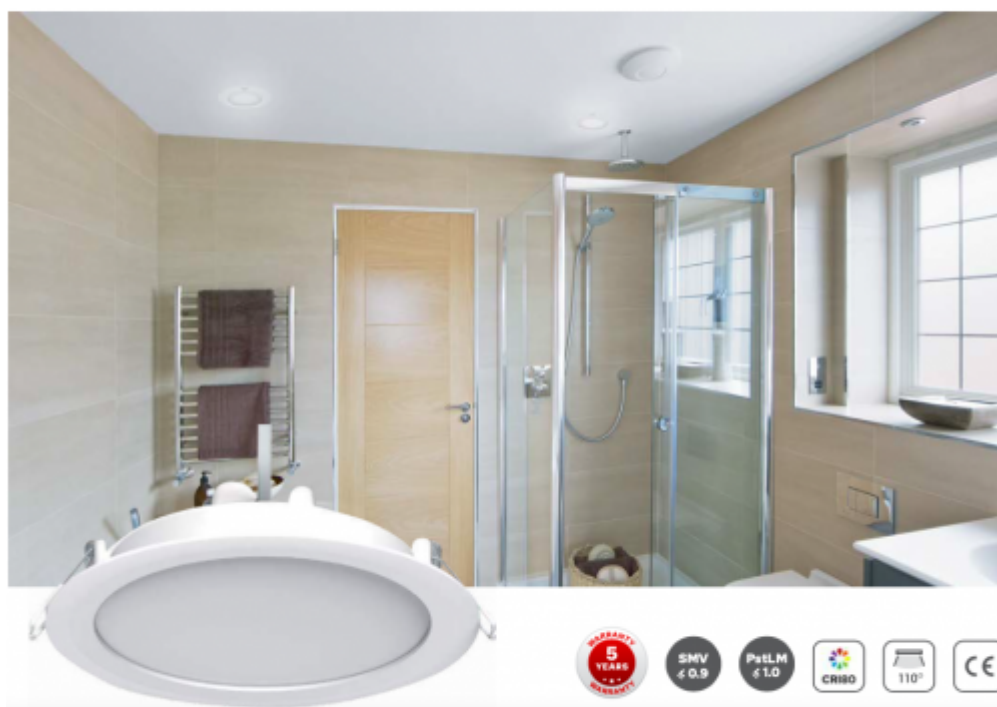

LED panel, mélysugárzó, 24W, süllyesztett, kerek, természetes fehér, IP40/IP20, TOSHIBA, 5 év garancia

IP40/20 ami azt jelenti, hogy álmennyezetbe süllyesztve, az álmennyezetten kívüli rész IP40, a mennyezet feletti rész pedig IP20.

Estétikus megjelenése mind otthoni, mind közületi, pl. irodák vagy szállodák helyiségeiben, fürdőszobákban helytáll.

Szerelése, a süllyesztéshez a kivágás a következő ábra figyelembe vételével eszközölhető: