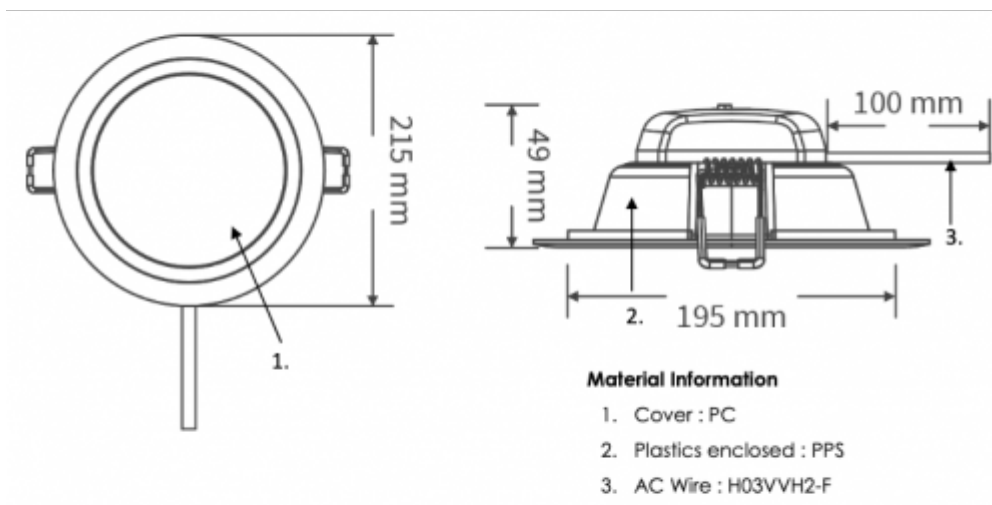

LED panel, mélysugárzó, 24W, süllyesztett, kerek, meleg fehér, IP40/IP20, TOSHIBA, 5 év garancia

IP40/20 ami azt jelenti, hogy álmennyezetbe süllyesztve, az álmennyezetten kívüli rész IP40, a mennyezet feletti rész pedig IP20.

Estétikus megjelenése mind otthoni, mind közületi, pl. irodák vagy szállodák helyiségeiben, fürdőszobákban helytáll.

Szerelése, a süllyesztéshez a kivágás a következő ábra figyelembe vételével eszközölhető:

Általános információk	
Jótállás időtartama (év)	5 év
Várható élettartam (óra)	15000
Villamos adatok	
Névleges feszültség	230 V AC
Működési feszültség tartomány (V)	220-240
Teljesítmény (W vagy W/méter)	24
Telj. megfelelés (hagyományos izzó)	50
Világítástechnikai adatok	
Beépített LED típus	SMD
Szín	Meleg fehér
Színhőmérséklet (Kelvin) - megközelítő adat	3000
Fényáram (lumen vagy lm/m)	2600
Sugárzási szög (°)	110
Fény hasznosítás (lumen/Watt)	108
Színvisszaadás (CRI)	>80
Méret	
Átmérő (mm)	215
Magasság (mm)	49

Általános információk**Villamos adatok****Világítástechnikai adatok****Méret**

Kivágás mérete (mm)	200
Fizikai- és környezeti- adatok	
Szín	Fehér
Forma	Kerek
Konstrukció és anyag	Műanyag
Környezetállóság (IP kategória)	IP40/20
Alkalmazás, stílus	
Szerelhetőség	Süllyesztett
Speciális tulajdonságok	
Be- ki- kapcsolási ciklusok száma	>25000