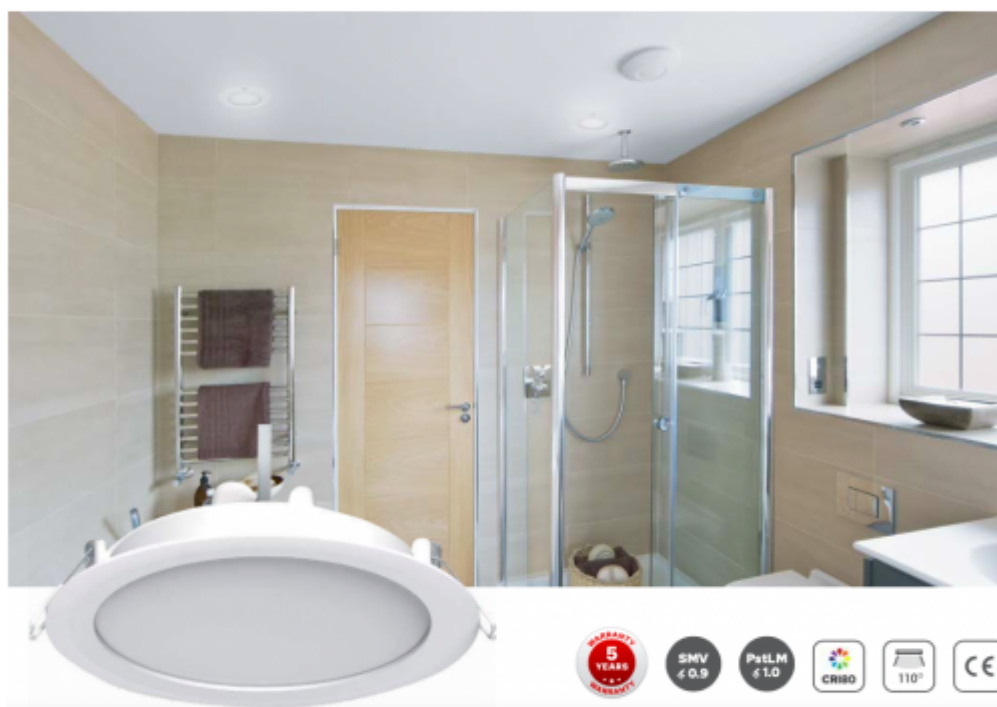

LED panel, mélysugárzó, 24W, süllyesztett, kerek, meleg fehér, IP40/IP20, TOSHIBA, 5 év garancia

IP40/20 ami azt jelenti, hogy álmennyezetbe süllyesztve, az álmennyezetten kívüli rész IP40, a mennyezet feletti rész pedig IP20.

Estétikus megjelenése mind otthoni, mind közületi, pl. irodák vagy szállodák helyiségeiben, fürdőszobákban helytáll.

Szerelése, a süllyesztéshez a kivágás a következő ábra figyelembe vételével eszközölhető: