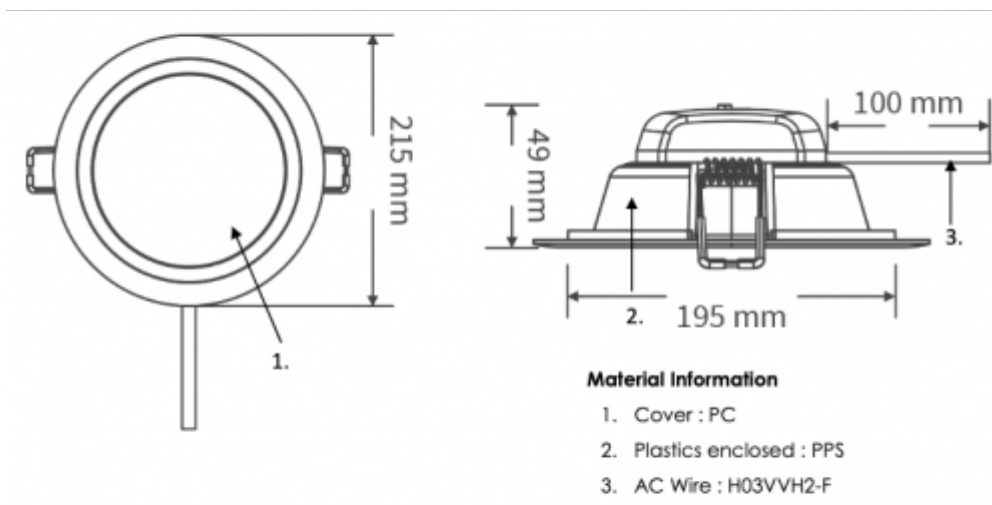

LED panel, mélysugárzó, 24W, süllyesztett, kerek, hideg fehér, IP40/IP20, TOSHIBA, 5 év garancia

IP40/20 ami azt jelenti, hogy álmennyezetbe süllyesztve, az álmennyezetten kívüli rész IP40, a mennyezet feletti rész pedig IP20.

Estétikus megjelenése mind otthoni, mind közületi, pl. irodák vagy szállodák helyiségeiben, fürdőszobákban helytáll.

Szerelése, a süllyesztéshez a kivágás a következő ábra figyelembe vételével eszközölhető:

Általános információk	
Jótállás időtartama (év)	5 év
Várható élettartam (óra)	15000
Villamos adatok	
Névleges feszültség	230 V AC
Működési feszültség tartomány (V)	220-240
Teljesítmény (W vagy W/méter)	24
Telj. megfelelés (hagyományos izzó)	50
Világítástechnikai adatok	
Beépített LED típus	SMD
Szín	Hideg fehér
Színhőmérséklet (Kelvin) - megközelítő adat	6500
Fényáram (lumen vagy lm/m)	2600
Sugárzási szög (°)	110
Fény hasznosítás (lumen/Watt)	108
Színvisszaadás (CRI)	>80
Méret	
Átmérő (mm)	215
Magasság (mm)	49

Általános információk**Villamos adatok****Világítástechnikai adatok****Méret**

Kivágás mérete (mm)	200
Fizikai- és környezeti- adatok	
Szín	Fehér
Forma	Kerek
Konstrukció és anyag	Műanyag
Környezetállóság (IP kategória)	IP40/20
Alkalmazás, stílus	
Szerelhetőség	Süllyesztett
Speciális tulajdonságok	
Be- ki- kapcsolási ciklusok száma	>25000