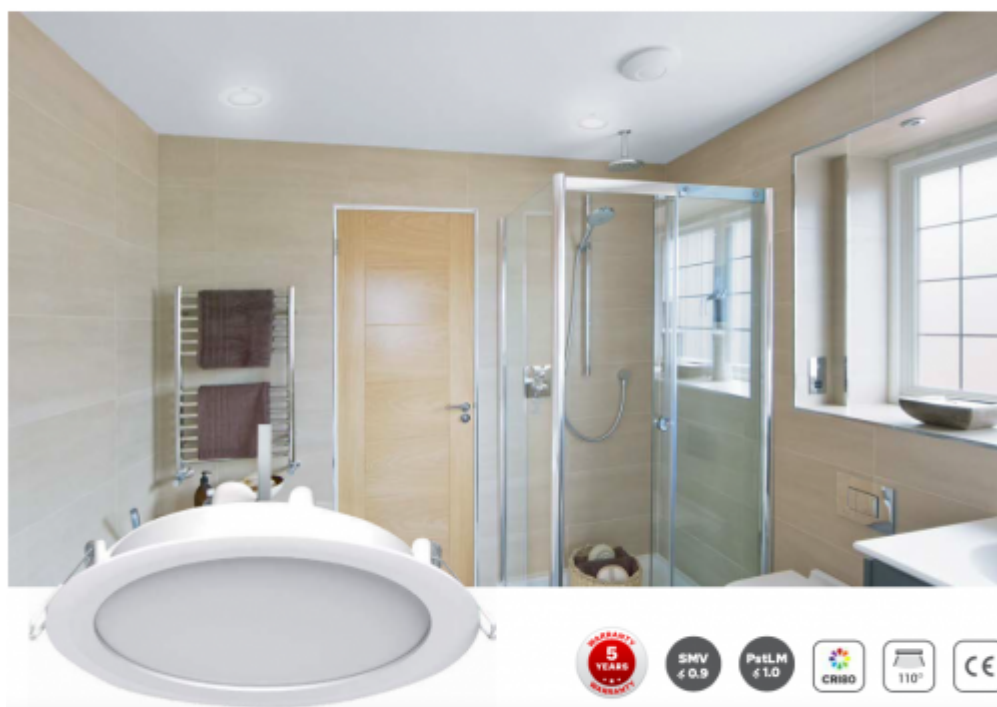

LED panel, mélysugárzó, 24W, süllyesztett, kerek, hideg fehér, IP40/IP20, TOSHIBA, 5 év garancia

IP40/20 ami azt jelenti, hogy álmennyezetbe süllyesztve, az álmennyezetten kívüli rész IP40, a mennyezet feletti rész pedig IP20.

Estétikus megjelenése mind otthoni, mind közületi, pl. irodák vagy szállodák helyiségeiben, fürdőszobákban helytáll.

Szerelése, a süllyesztéshez a kivágás a következő ábra figyelembe vételével eszközölhető: