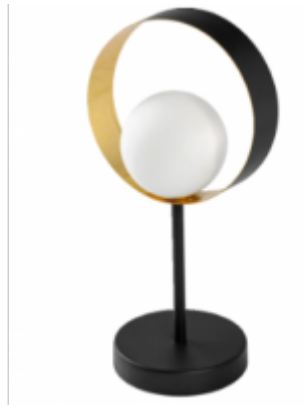

## LED lámpatest, asztali, G9 foglalattal, LEDVANCE, MEMPHIS

LEDVANCE asztali LED lámpa

- Elegáns dizájn
- Foglalattal, cserélhető fényforrásokkal
- Kiváló minőségű üveg és fém felület
- G9 fejelésű fényforrásokhoz

### Alkalmazás:

- Beltéri használatra, például hálósobában, folyosóra, nappaliba, irodába

Villamos adatok	
Működési feszültség tartomány (V)	220 - 240
Frekvencia (Hz)	50-60
Csatlakozó típusa	Csatlakozó típusa: C (EU)
Méret	
Szélesség (mm)	130
Hosszúság (mm)	180
Magasság (mm)	365
Egyéb	Kábelhossz: 1900 mm
Fizikai- és környezeti- adatok	
Szín	Fekete
Konstrukció és anyag	Acél
Működési hőmérséklet tartomány (C°)	-20C/ +40°C
Környezetállóság (IP kategória)	IP20
Alkalmazás, stílus	
Elhelyezés	Beltéri
Felhasználás helye (elsődleges)	Nappali/szoba
Felhasználás helye (másodlagos)	Hálószoba
Lámpatípus	Asztali