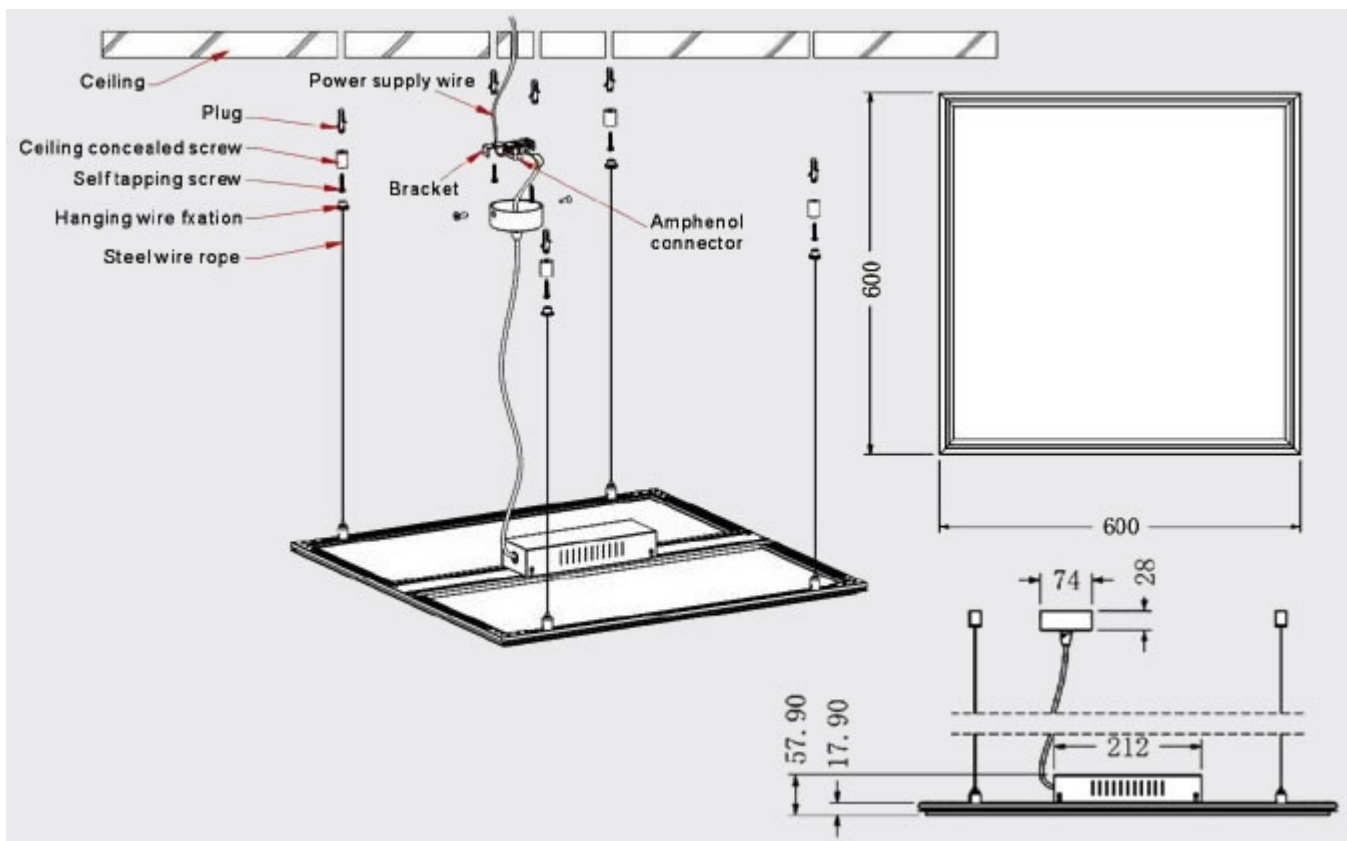

LED panel, 620 x 620 mm, 36 Watt, 3600 lumen, természetes fehér, 100lm/W, Optonica

LED panel fehér keretben, akár fővilágítás készítéséhez is

A LED panel külön tápegységről működik, mely tápegység része a csomagnak.

- 36 Watt
- 3600 lumen
- Méret: 620 mm x 620 mm x 9 mm

Felületen kívüli szerelésre egy másik alternatíva van:

Függeszték

Ez utóbbit mutatjuk be az alábbi illusztrációval:

Általános információk	
Várható élettartam (óra)	25000
Villamos adatok	
Névleges feszültség	30-42 V DC
Teljesítmény (W vagy W/méter)	36
Világítástechnikai adatok	
Beépített LED típus	SME LED
Színhőmérséklet (Kelvin) - megközelítő adat	4500
Fényáram (lumen vagy lm/m)	3600
Sugárzási szög (°)	120
Fény hasznosítás (lumen/Watt)	100
Színvisszaadás (CRI)	>80
Méret	
Szélesség (mm)	520
Hosszúság (mm)	520
Mélység (mm)	90
Fizikai- és környezeti- adatok	
Szín	Fehér
Forma	Négyzet
Környezetállóság (IP kategória)	IP20
Speciális tulajdonságok	
Be- ki- kapcsolási ciklusok száma	100 000
Rendelési információk	
Termék tartalma	Panel és tápegység