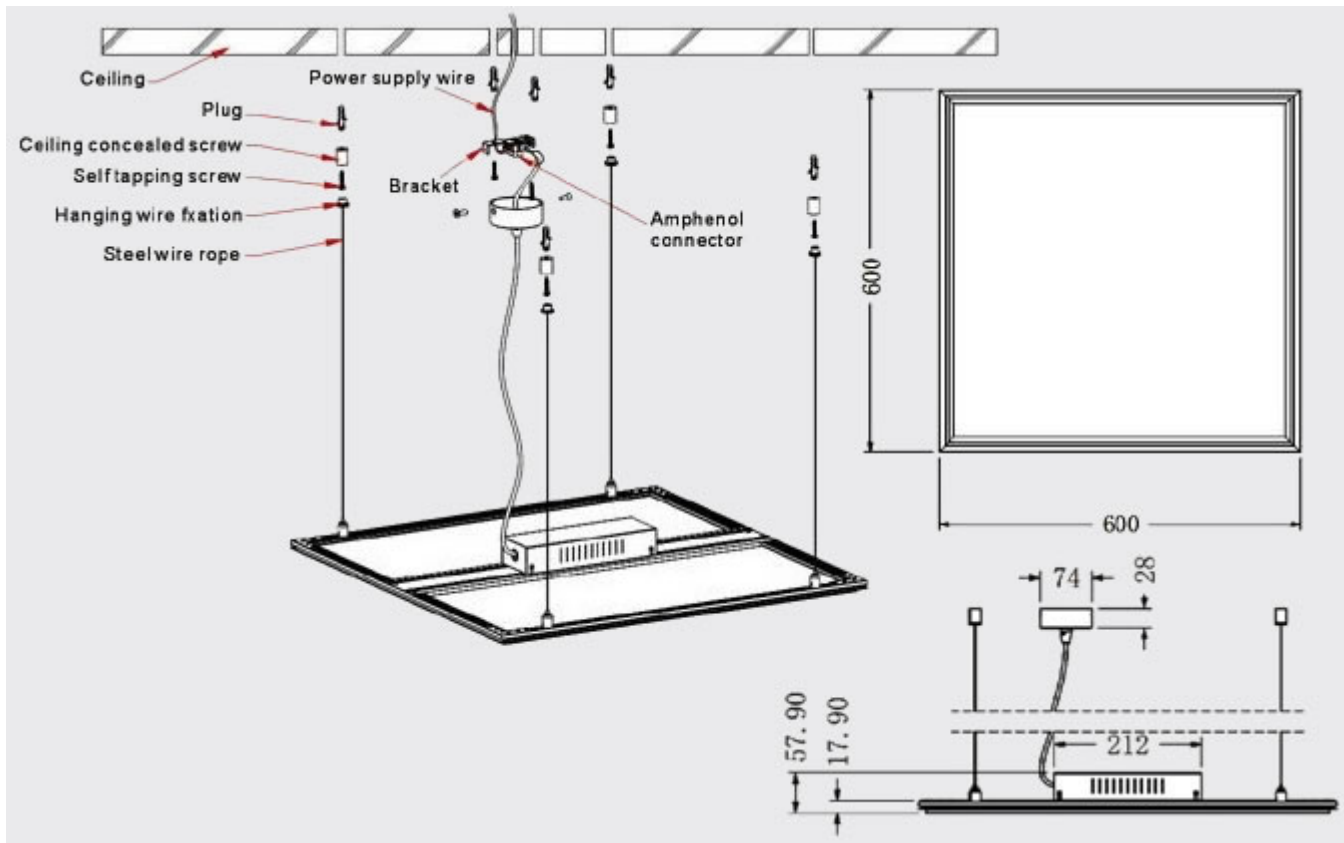

- Teljesítmény: 25 Watt
- Fényerő: 2700 lumen
- Színhőmérséklet: 4000K

A panelt a szabványos méretű irodai álmennyezeti 120 cm hosszú dupla fénycső armatúra helyett ajánljuk, illetve minden új szerelésre ajánlott, ahol a dizájn, a kellemesen terített fény és a hatékony energiafelhasználás fontos szempont.

A szabványos méretű álmennyezetbe minden más tartozék nélkül szerelhető.

Szintén felületi szerelés érhető el gipszkarton álmennyezetek esetén is. Ezen alkalmazásra kapható egy rugós rögzítő fül készlet

Felületen kívüli szerelésre 2 lehetőség is adódik:

- Szerelő keret - amelynek egyik oldala rugósan kinyitható, és ott a panel könnyedén becsúsztható. A tápegység elhelyezhető a panel hátán.
- Függeszték - ez 6 darab sodrott fémszélből álló, állítható készlet, amely segítségével mennyezetről belógatható a panel, állítható magassággal. A tápegység elhelyezhető a panel hátán.

Ez utóbbit mutatjuk be az alábbi illusztrációval - bár az illusztráció 4 pontos függesztést ábrázol - jelen panelhez a 6 pontos ajánlott:

Általános információk	
Jótállás időtartama (év)	2 év
Villamos adatok	
Teljesítmény (W vagy W/méter)	25
Világítástechnikai adatok	
Szín	Természetes fehér
Színhőmérséklet (Kelvin) - megközelítő adat	4000
Fényáram (lumen vagy lm/m)	2700
Fény hasznosítás (lumen/Watt)	108
Méret	
Szélesség (mm)	295
Hosszúság (mm)	595
Magasság (mm)	20
Fizikai- és környezeti- adatok	
Szín	Fehér
Forma	Téglalap
Konstrukció és anyag	Alumínium
Környezetállóság (IP kategória)	IP20
Alkalmazás, stílus	
Szerelhetőség	Süllyeszthető/függeszthető