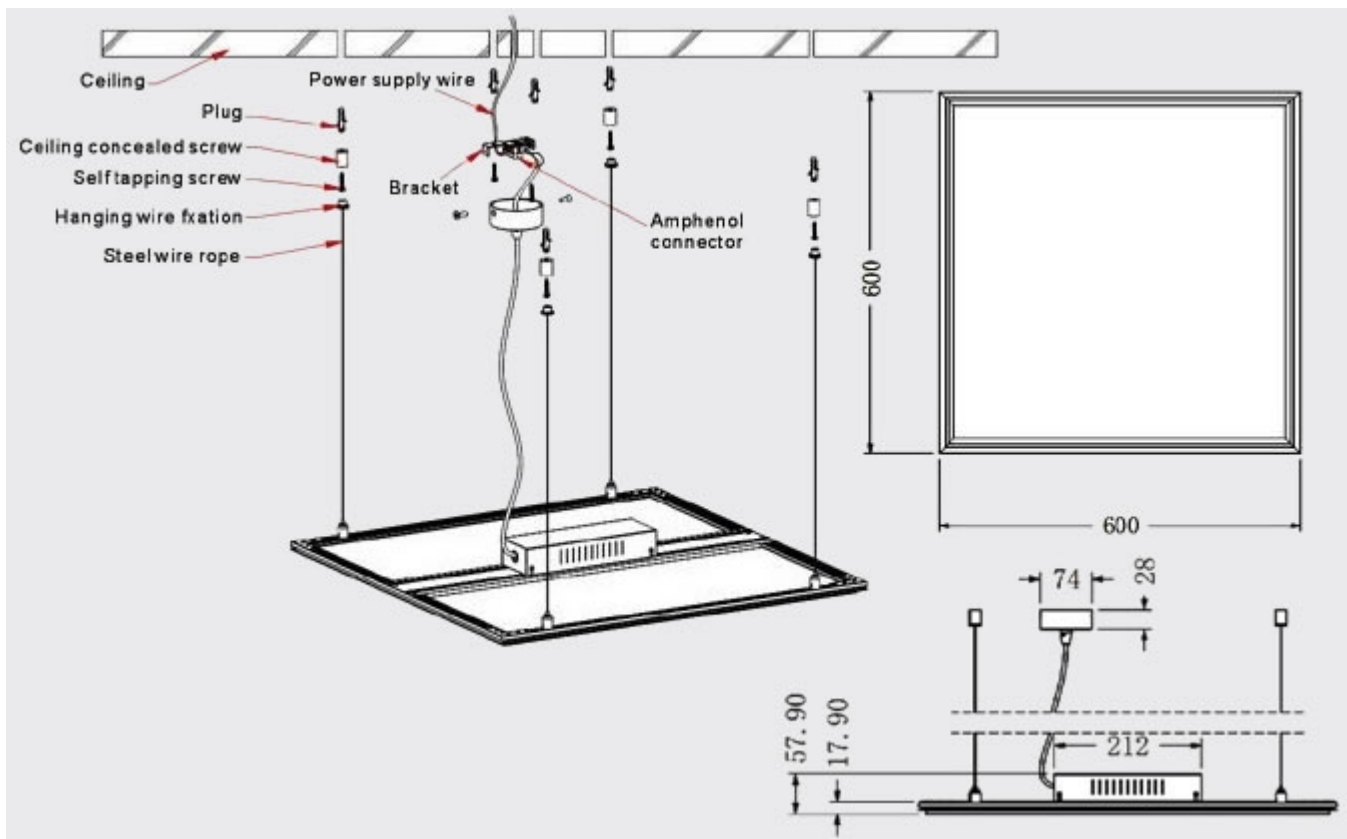

LED panel, 600 x 600 mm, 40 Watt, hideg fehér, PRO

Ultra vékony ~ 1 cm vastag LED panel fehér keretben, akár fővilágítás készítéséhez is - **PRO Edition**

A LED panel külön tápegységről működik, mely tápegység része a csomagnak.

- 40 Watt
- 4950 lumen
- Méret: 595 mm x 595 mm x 12 mm

A panelt a szabványos méretű irodai álmennyezet kazettába lehet közvetlenül behelyezni.

Felületen kívüli szerelésre 2 másik alternatíva van:

1. Szerelőkeret
2. Függeszték

Ez utóbbit mutatjuk be az alábbi illusztrációval:

Általános információk	
Jótállás időtartama (év)	2 év
Várható élettartam (óra)	>20000
Villamos adatok	
Névleges feszültség	30-42 V DC
Működési feszültség tartomány (V)	DC 30-42V
Frekvencia (Hz)	50
Teljesítmény (W vagy W/méter)	40
Telj. megfelelés (hagyományos izzó)	150
Teljesítmény tényező	>0.9
Világítástechnikai adatok	
Beépített LED típus	SMD
Szín	Hideg fehér
Színhőmérséklet (Kelvin) - megközelítő adat	6000
Fényáram (lumen vagy lm/m)	4950
Sugárzási szög (°)	120
Fény hasznosítás (lumen/Watt)	120
Színvisszaadás (CRI)	>80
Szín tartás	<6
Méret	
Szélesség (mm)	595
Hosszúság (mm)	595
Mélység (mm)	12.5
Fizikai- és környezeti- adatok	
Szín	Fehér
Forma	Négyzet
Konstrukció és anyag	Alumínium + PMMA + PS
Működési hőmérséklet tartomány (C°)	-20°C / +45°C
Környezetállóság (IP kategória)	IP20
Alkalmazás, stílus	
Szerelhetőség	Süllyeszthető/függeszthető
Speciális tulajdonságok	
Be- ki- kapcsolási ciklusok száma	15000