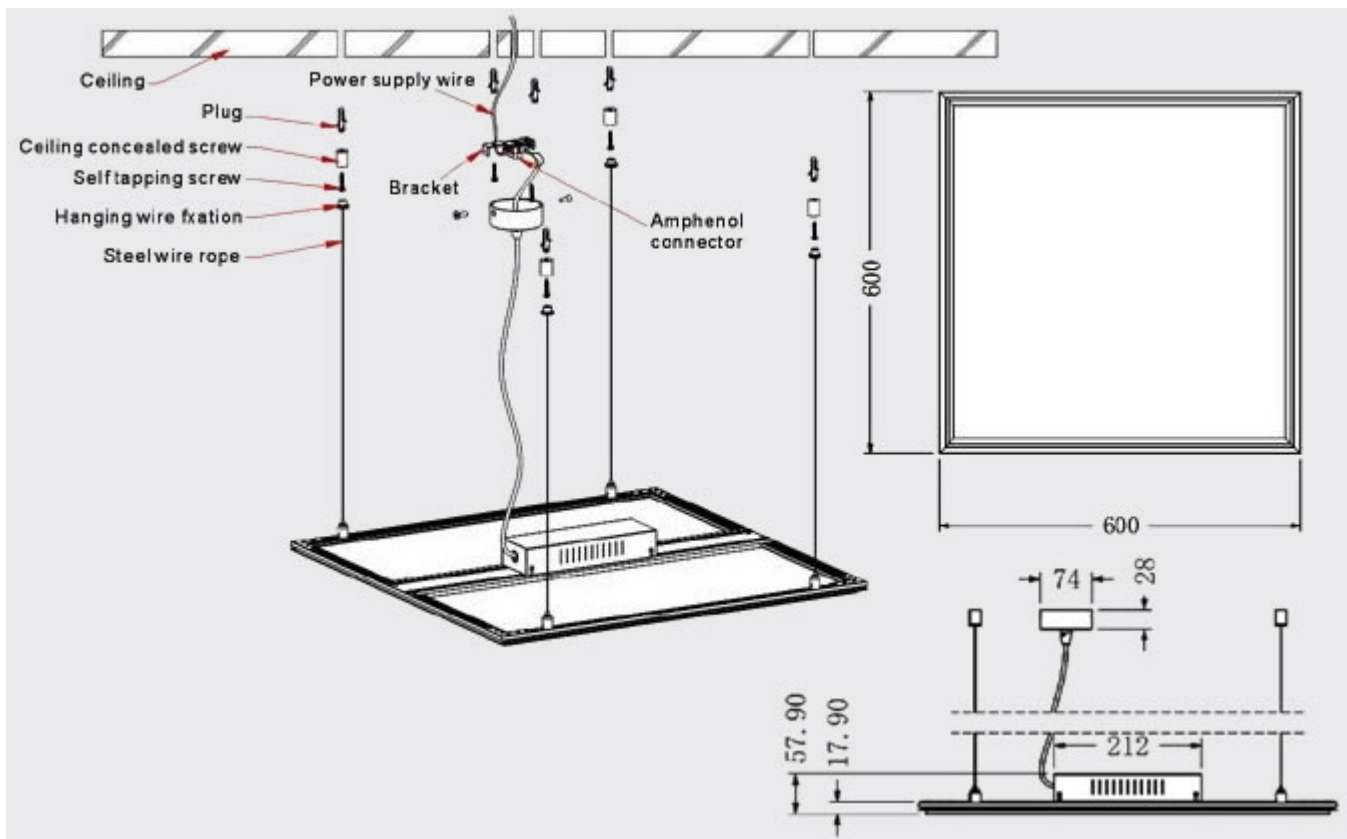

LED panel, 600 x 600 mm, 40 Watt, 120 lm/W, természetes fehér, PRO

Ultra vékony ~ 1 cm vastag LED panel fehér keretben, akár fővilágítás készítéséhez is - **PRO Edition**.

A LED panel külön tápegységről működik, mely tápegység része a csomagnak.

- 40 Watt
- 4950 lumen
- Méret: 595 mm x 595 mm x 12 mm

A panelt a szabványos méretű irodai álmennyezet kazettába lehet közvetlenül behelyezni.

Felületen kívüli szerelésre 2 másik alternatíva van:

1. Szerelőkeret
2. Függeszték

Ez utóbbit mutatjuk be az alábbi illusztrációval:

Általános információk	
Jótállás időtartama (év)	2 év
Várható élettartam (óra)	20.000
Villamos adatok	
Névleges feszültség	230 V AC
Működési feszültség tartomány (V)	230 AC
Frekvencia (Hz)	50
Teljesítmény (W vagy W/méter)	40
Telj. megfelelés (hagyományos izzó)	150
Világítástechnikai adatok	
Beépített LED típus	SMD
Szín	Természetes fehér
Színhőmérséklet (Kelvin) - megközelítő adat	4500
Fényáram (lumen vagy lm/m)	4950
Sugárzási szög (°)	120
Fény hasznosítás (lumen/Watt)	123
Színvisszaadás (CRI)	>80
Méret	
Szélesség (mm)	595
Hosszúság (mm)	595
Magasság (mm)	12.5
Fizikai- és környezeti- adatok	
Szín	Fehér
Forma	Négyzetes
Konstrukció és anyag	Alumínium, PMMA, műanyag
Környezetállóság (IP kategória)	IP20
Alkalmazás, stílus	
Szerelhetőség	Süllyeszthető/függeszthető
Speciális tulajdonságok	
Be- ki- kapcsolási ciklusok száma	15000
Rendelési információk	
Termék tartalma	Panel és tápegység