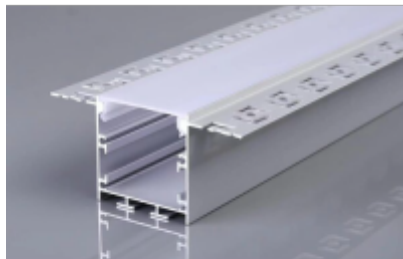

Alumínium profil LED szalaghoz, gipszkartonhoz, 2 méter/db, MATT fedővel, eloxált, Optonica

Az ár 1 db 2 MÉTERES szálra vonatkozik, és a következőket tartalmazza:

- 1 db 2 méteres Alumínium profil
- Matt fedő (műanyag, pattintható takaró lap)
- 4 db végzáró

Anyaga: eloxált alumínium/műanyag

Borító: OPAL

Süllyeszthető profil, amely kialakításának köszönhetően tökéletesen alkalmazható gipszkartonba süllyesztve.

Az Optonica által kínált alumínium profil LED szalaghoz egy kiváló minőségű és praktikus világítási tartozék, amely kifejezetten gipszkartonhoz tervezett. Ez a profil 2 méter hosszúságú, így elegendő hosszú darabokban található, hogy alkalmazkodjon a kívánt terület méretéhez.

Az alumínium anyagból készült profilnak köszönhetően strapabíró és megbízható megoldás, amely védelmet nyújt a LED szalagoknak és egyúttal esztétikus megjelenést biztosít az elhelyezett világításnak. Az eloxált bevonat további védelmet nyújt, és megakadályozza a profil rozsdásodását vagy egyéb korróziós problémákat.

A MATT fedő megfelelő fényterelést és szórt fényt biztosít, így kellemes és egyenletes világítást teremthetsz az adott helyiségben. Ez különösen hasznos lehet olyan területeken, ahol a fény szétterjedése fontos szempont.