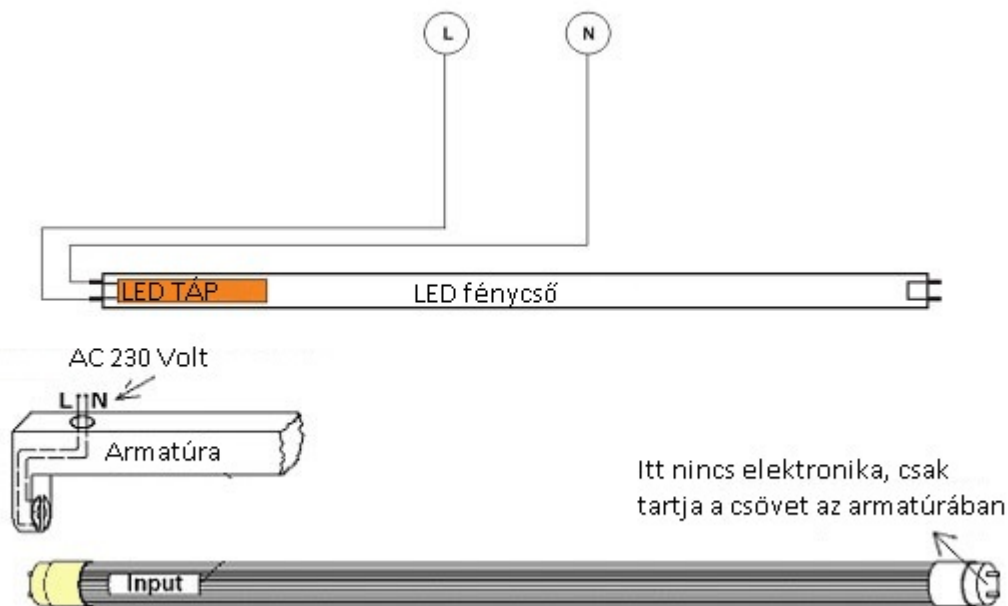

A meglévő armatúráinkat sem kell eldobnunk, azokba simán becsavarhatóak a LED fénycsövek, csupán egy egyszerű átkötést kell eszközölni: egyszerűen ki kell iktatni a fojtótekeresztet és a fénycsőgyűjtőt, majd direktbe bekötni a 230 voltot a T8-as LED fénycső azon végét tartó foglalatra, amelyen a fénycső gyári címkéje található.

Az alábbi ábrán látható egy egyszerűsített bekötési vázrajz:

Általános információk	
Foglat típusa	T8
Jótállás időtartama (év)	2 év
Várható élettartam (óra)	20000
Villamos adatok	
Névleges feszültség	230 V AC
Működési feszültség tartomány (V)	230
Frekvencia (Hz)	50Hz
Teljesítmény (W vagy W/méter)	18
Világítástechnikai adatok	
Beépített LED típus	SMD
Szín	Meleg fehér
Színhőmérséklet (Kelvin) - megközelítő adat	3000
Fényáram (lumen vagy lm/m)	1600
Sugárzási szög (°)	160
Fény hasznosítás (lumen/Watt)	88
Színvisszaadás (CRI)	>80
Szín tartás	<6
Méret	
LED fénycső hossza	120cm
Átmérő (mm)	28
Hosszúság (mm)	1200
Fizikai- és környezeti- adatok	
Környezetállóság (IP kategória)	IP20
Alkalmazás, stílus	
Elhelyezés	Beltéri
Szerelhetőség	Falon kívüli
Speciális tulajdonságok	
Be- ki- kapcsolási ciklusok száma	15000