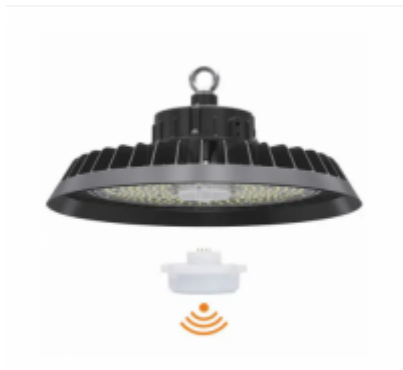

Csarnokvilágító LED lámpatest, UFO, 100 Watt, 150 lm/W, ipari világítás, dimmelhető, hideg fehér, 90°, mozgásérzékelő foglalattal, LEDISSIMO TECHNICAL

LEDISSIMO TECHNICAL csarnokvilágító LED lámpatest, a tökéletes választás az ipari világítás terén!

Ez a csarnokvilágító LED lámpatest kiváló választás lehet olyan ipari környezetekben, ahol hatékony és erős megvilágításra van szükség, például raktárak, logisztikai központok vagy gyártócsarnokok esetében. A dimmelhetőség lehetővé teszi az energiatakarékos üzemeltetést és a fényerő testreszabását az adott tevékenységekhez és körülményekhez.

Fő jellemzők:

- A lámpatest kerek, UFO-formája kiválóan illeszkedik a csarnokok és ipari tér belső kialakításához.
- 100 Watt teljesítmény, amely hatékonyan biztosítja a kívánt világítást nagyobb területeken.
- 150 lumen/watt fényhasznosítás, ami kiváló fényerőt és energiatakarékosságot biztosít.
- Dimmelhető/fényerőszabályozható, amely lehetővé teszi a világítás szintjének testreszabását az aktuális igényeknek megfelelően.
- Kifejezetten tervezve ipari környezetekhez, például raktárakhoz, csarnokokhoz, gyárakhoz.
- A 90°-os világítási szög precíz és célzott megvilágítást tesz lehetővé, ideális ipari munkaterületekhez.
- Beépített mozgásérzékelő foglalat, amely intelligens fényvezérlést tesz lehetővé.
- LEDISSIMO TECHNICAL 5 év garanciával

Általános információk**Villamos adatok****Világítástechnikai adatok****Méret**

Fizikai- és környezeti- adatok	
Szín	Fekete
Forma	UFO
Konstrukció és anyag	Alumínium és polikarbonát
Működési hőmérséklet tartomány (C°)	-25°C / +45°C
Környezetállóság (IP kategória)	IP65
Alkalmazás, stílus	
Elhelyezés	Beltéri/kültéri
Felhasználás helye (elsődleges)	Csarnok
Felhasználás helye (másodlagos)	Garázs/műhely
Lámpatípus	Mennyezeti
Speciális tulajdonságok	
Dimmelhetőség (fényerő szabályozhatóság)	Igen