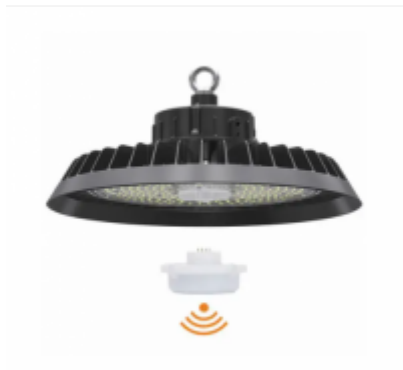

Csarnokvilágító LED lámpatest, UFO, 200 Watt, 150 lm/W, ipari világítás, dimmelhető, hideg fehér, 120°, mozgásérzékelő foglalattal, LEDISSIMO TECHNICAL

LEDISSIMO TECHNICAL csarnokvilágító LED lámpatest, a tökéletes választás az ipari világítás terén!

Ez a csarnokvilágító LED lámpatest kiváló választás lehet olyan ipari környezetekben, ahol hatékony és erős megvilágításra van szükség, például raktárak, logisztikai központok vagy gyártócsarnokok esetében. A dimmelhetőség lehetővé teszi az energiatakarékos üzemeltetést és a fényerő testreszabását az adott tevékenységekhez és körülményekhez.

Fő jellemzők:

- A lámpatest kerek, UFO-formája kiválóan illeszkedik a csarnokok és ipari tér belső kialakításához.
- 100 Watt teljesítmény, amely hatékonyan biztosítja a kívánt világítást nagyobb területeken.
- 150 lumen/watt fényhasznosítás, ami kiváló fényerőt és energiatakarékosságot biztosít.
- Dimmelhető/fényerőszabályozható, amely lehetővé teszi a világítás szintjének testreszabását az aktuális igényeknek megfelelően.
- Kifejezetten tervezve ipari környezetekhez, például raktárakhoz, csarnokokhoz, gyárakhoz.
- 120°-os sugárzási szög, amely egyenletes megvilágítást eredményez a területen.
- Beépített mozgásérzékelő foglalat, amely intelligens fényvezérlést tesz lehetővé.
- LEDISSIMO TECHNICAL 5 év garanciával

Általános információk**Villamos adatok****Világítástechnikai adatok****Méret**

Fizikai- és környezeti- adatok	
Szín	Fekete
Forma	UFO
Konstrukció és anyag	Alumínium és polikarbonát
Működési hőmérséklet tartomány (C°)	-25°C / +45°C
Környezetállóság (IP kategória)	IP65
Alkalmazás, stílus	
Elhelyezés	Beltéri/kültéri
Felhasználás helye (elsődleges)	Csarnok
Felhasználás helye (másodlagos)	Garázs/műhely
Lámpatípus	Mennyezeti
Speciális tulajdonságok	
Dimmelhetőség (fényerő szabályozhatóság)	Igen