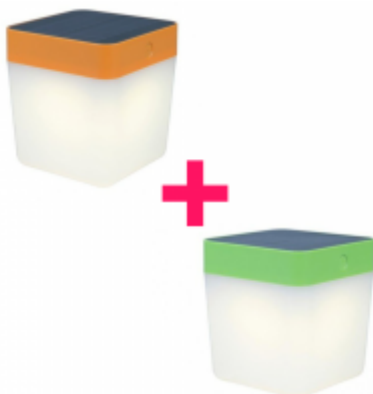

TABLE CUBE napelemes szett, LED lámpatest, kültéri, 2 x 1W, dimmelhető, meleg fehér, IP44, zöld + narancs , páros ajánlat, LUTEC

Vigyél fényt a kertedbe! - asztali, hordozható, napelemes LED lámpa

- Nagyszerű dekorációs, vagy party kellék hangulatvilágításhoz
- Modern kialakítás, beépített napelemmel, szenzorral
- Praktikus megoldás, hiszen nem kell bajlódni az elemmel, vagy a kábelekkel
- Dimmelhető - azaz fényerőszabályozható 3 lépésben
- Elérhető több színben: ezüst, fehér, zöld és narancs változatban, meleg fehér fénnel vagy RGBW változatban

Általános információk	
Jótállás időtartama (év)	2 év
Villamos adatok	
Akkumulátor	3.7V Lithium Battery 1200mA
Teljesítmény (W vagy W/méter)	1
Világítástechnikai adatok	
Szín	Meleg fehér
Színhőmérséklet (Kelvin) - megközelítő adat	3000
Fényáram (lumen vagy lm/m)	100
Méret	
Szélesség (mm)	120
Hosszúság (mm)	120
Magasság (mm)	133
Fizikai- és környezeti- adatok	
Szín	narancs
Forma	Négyzet
Konstrukció és anyag	Műanyag
Működési hőmérséklet tartomány (C°)	-20 / +45
Környezetállóság (IP kategória)	IP44
Alkalmazás, stílus	
Elhelyezés	Kültéri
Felhasználás helye (elsődleges)	Kert/terasz
Lámpatípus	Asztali